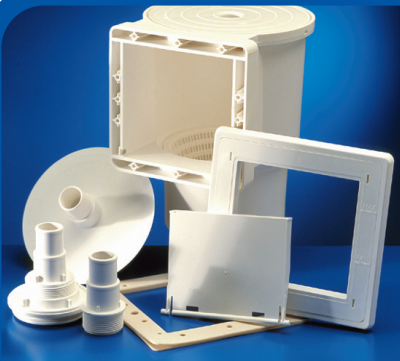

AR-100 Skimmer / Valvula Retorno

Nº	REFERENCIA	DESCRIPCIÓN	PRECIO
1	20888G0002	TAPA CUERPO SKIMMER	
2	20888G0200	TAPA LIMPIAFONDOS D.32-38	
3	20888G0300	CESTO SKIMMER	
4	20888G0500	TORNILLOS SKIMMER	
5	20888G0005	JUNTA DOBLE SKIMMER	
6	20888G0600	MARCO SKIMMER+EMBELLECEDOR	
7	20888G0100	COMPUERTA SKIMMER	
8	06824G0008	MANGUITO CONEXIÓN	
9	20893G001	VALVULA RETORNO	
10	06667FP10	LLAVE VALVULA	
11	06824RG11	KIT RETORNO	
12	00300G0002	TAPON SKIMMER RETORNO	
13	06824R1000	KIT CONECTOR PARA PISCINAS TUBULARES	
REFERENCIAS DESCATALOGADAS (2003)			
	06824G0002	TAPA CUERPO SKIMMER	
	06824G0007	TAPA LIMPIAFONDOS D32-38	
	06824G0006	CESTO SKIMMER	
	06824G5000	TORNILLOS SKIMMER	
	06824R0005	JUNTA DOBLE	
	06824RG10	MARCO + EMBELLECEDORES SKIMMER	
	06501RG10	VALVULA RETORNO	
	06824G0101	COMPUERTA	