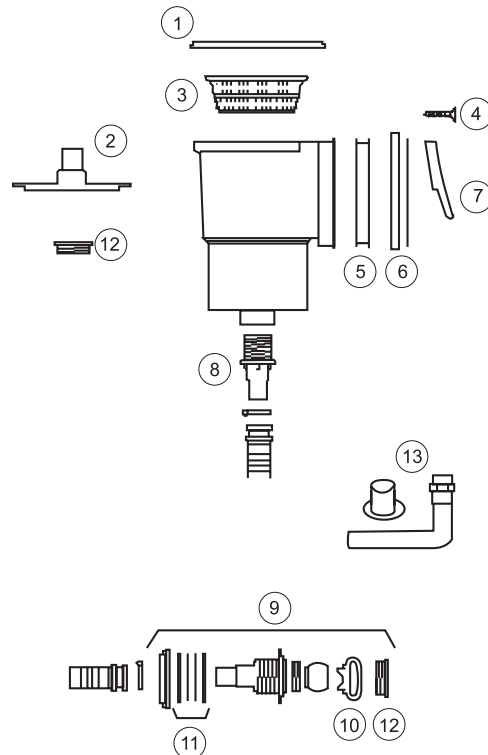

AR-100 Skimmer / Valvula Retorno

Nº	REFERENCIA	DESCRIPCIÓN	PRECIO
1	20888G0002	TAPA CUERPO SKIMMER	
2	20888G0200	TAPA LIMPIAFONDOS D.32-38	
3	20888G0300	CESTO SKIMMER	
4	20888G0500	TORNILLOS SKIMMER	
5	20888G0005	JUNTA DOBLE SKIMMER	
6	20888G0600	MARCO SKIMMER+EMBELLECEDOR	
7	20888G0100	COMPUERTA SKIMMER	
8	06824G0008	MANGUITO CONEXIÓN	
9	20893G001	VALVULA RETORNO	
10	06667FP10	LLAVE VALVULA	
11	06824RG11	KIT RETORNO	
12	00300G0002	TAPON SKIMMER RETORNO	
13	06824R1000	KIT CONECTOR PARA PISCINAS TUBULARES	
REFERENCIAS DESCATALOGADAS (2003)			
	06824G0002	TAPA CUERPO SKIMMER	
	06824G0007	TAPA LIMPIAFONDOS D32-38	
	06824G0006	CESTO SKIMMER	
	06824G5000	TORNILLOS SKIMMER	
	06824R0005	JUNTA DOBLE	
	06824RG10	MARCO + EMBELLECEDORES SKIMMER	
	06501RG10	VALVULA RETORNO	
	06824G0101	COMPUERTA	