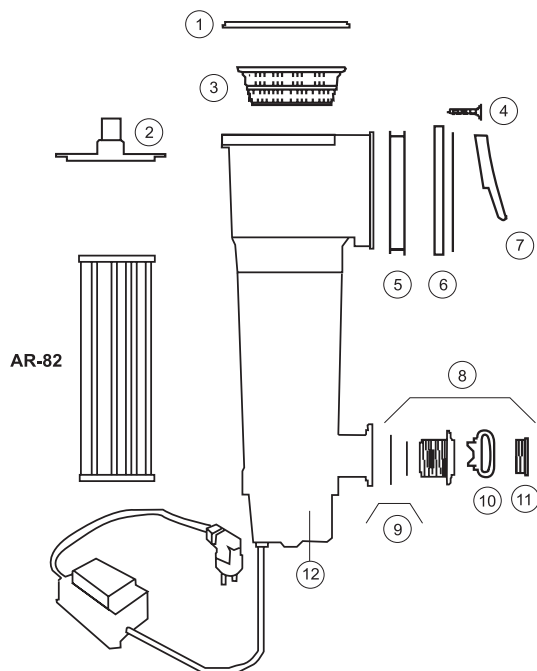

AR-125 Depuradora Cartucho 3,8m³/h 12V 48W

Nº	REFERENCIA	DESCRIPCIÓN	PRECIO
1	20888G0002	TAPA CUERPO SKIMMER	
2	20888G0200	TAPA LIMPIAFONDOS D.32-38	
3	20888G0300	CESTO SKIMMER	
4	20888G0500	TORNILLOS SKIMMER	
5	20888G0005	JUNTA DOBLE SKIMMER	
6	20888G0600	MARCO SKIMMER+EMBELLECEDOR	
7	20888G0100	COMPUERTA SKIMMER	
8	09928RG10	VALVULA IMPULSION	
9	06824RG11	KIT RETORNO	
10	06667FP10	LLAVE VALVULA	
11	00300G0002	TAPON SKIMMER RETORNO	
12	30889G0500	KIT MOTOR 48W + KIT ELECTRICO STANDARD	
	30889G0503	TURBINA MOTOR CHINO	
	09928E201FP1	MANUAL INSTRUCCIONES	
ACCESORIOS AR-125			
	AR82	CARTUCHO PARA FILTRO	