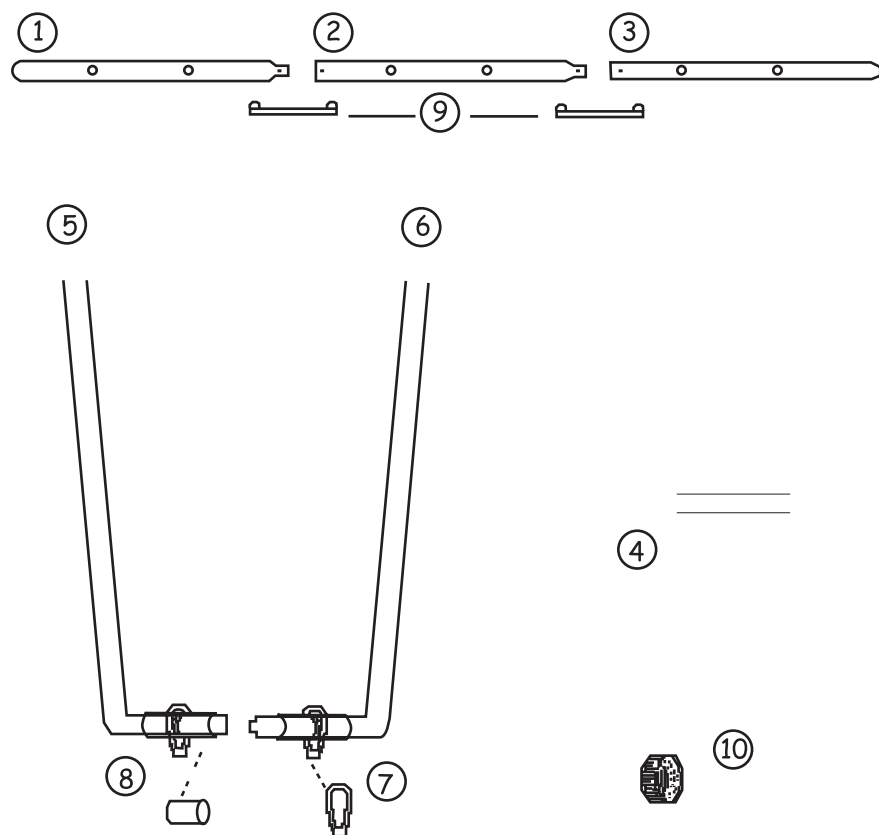

Jet Pool Top - altura 1,20 m.

Nº	REFERENCIA	KITYR780 (780*400*120) UND/PISC.	KITYR660 (660*280*120) UND/PISC.	KITYR530 (530*280*120) UND/PISC.	PRECIOS/UNID.
1	YR601300ERP	4	4	4	
2	YR601300CRP	10	6	4	
3	YR601300EAP	4	4	4	
4	YR200310TTP	18	14	12	
5	PT30147001P	18	14	12	
6	PT301470D01P	18	14	12	
7	ANILLAP	36	28	24	
8	TUBAN40P	72	56	48	
9	PLETINAP	14	10	8	
10	DESTHP34P	1	1	1	