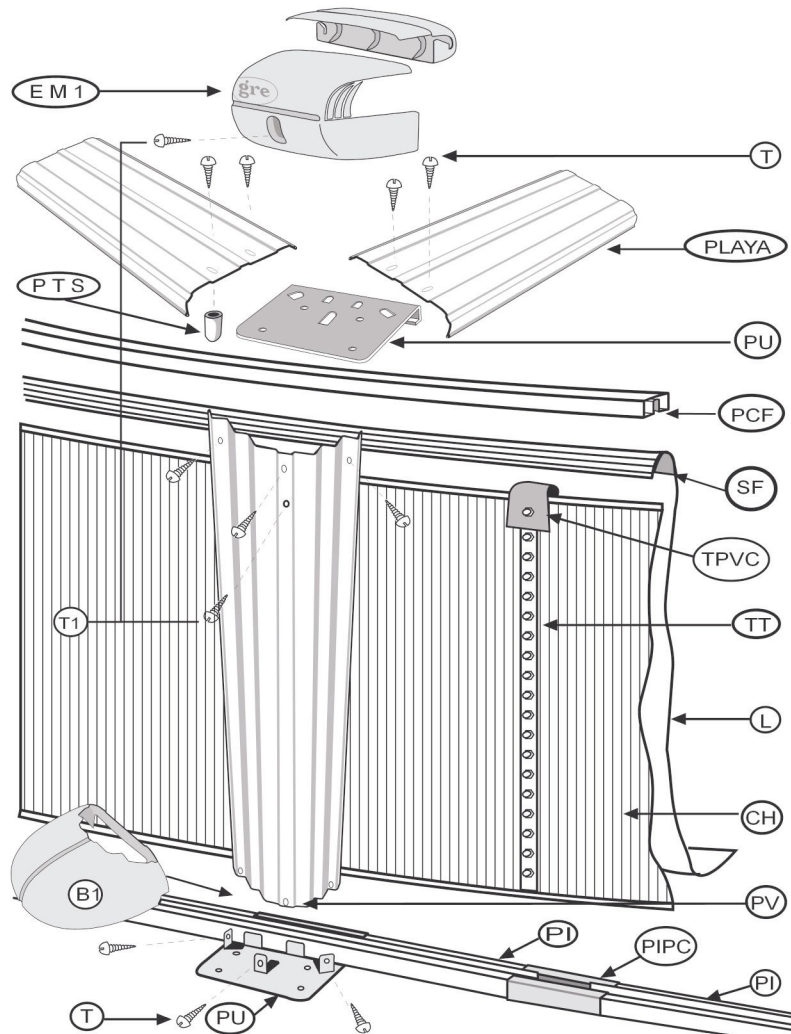

## Dream Pool Top Circular - altura 1,32 / 1,20 / 0,90 m.

## Dream Pool Top Circular - altura 1,32 m. - linea 8

REFERENCIA		KITPR658	KITPR558	KITPR458	PRECIO/UNID.
EM1	PIPRP (PIPR1 + PIPR2)	14	12	10	
T	KIT145ROSP	1	1	1	
PLAYA	PLY1501400P	14	12	10	
PI	PC6401420P	14			
	PC5501420P	12	12		
	PC4601420P			10	
PV	PV1201295P	14	12	10	
PU	PEREDONDAP	28	24	20	
PIPCP	PIPCP	14	12	10	
T1	KIT10ROSP22P	2	2	1	
PCS	PCF001460P	14	12	10	
B1	PIPI120P	14	12	10	