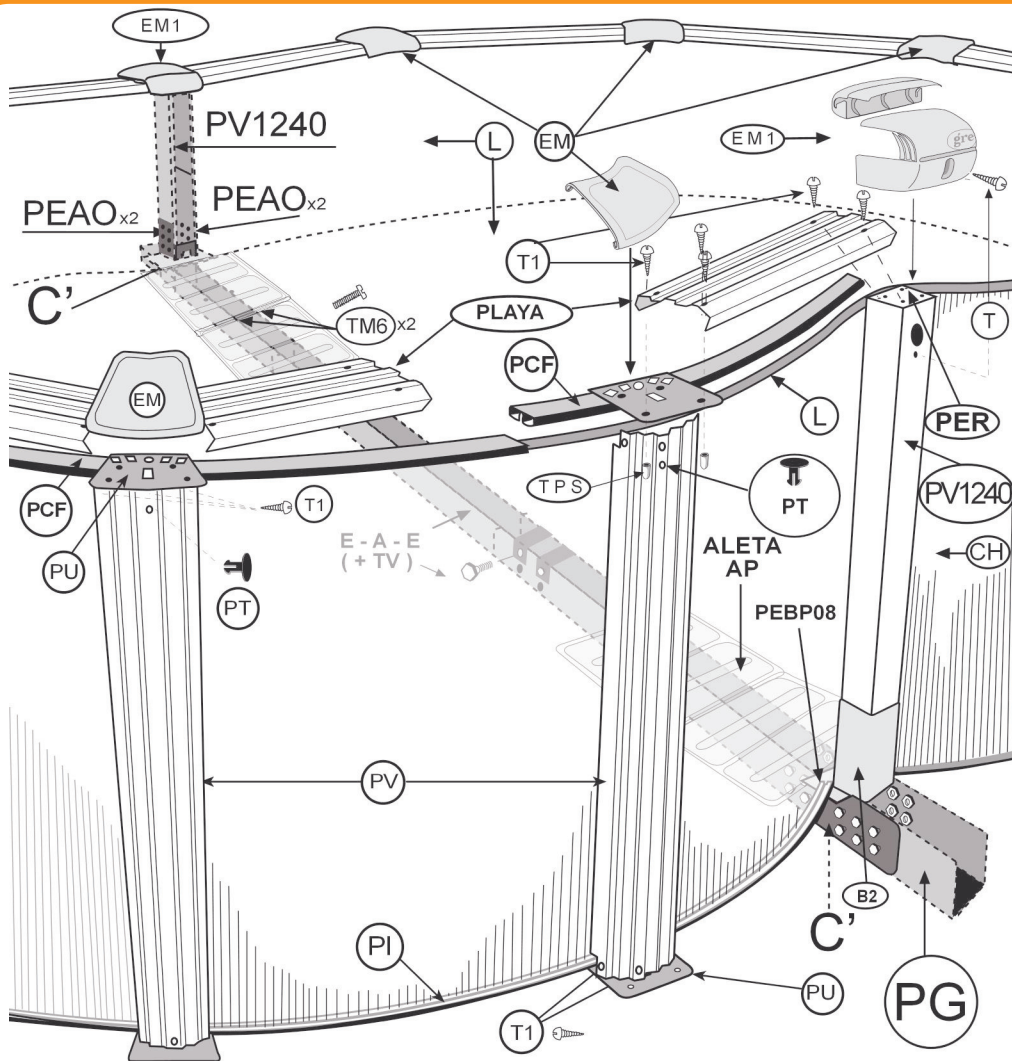

Dream Pool Top "Ocho"- linea 7 - altura 1,20 m.

Modelos

KITPROV7070

KITPROV6270

KITPROV507

Dream Pool Top "Ocho" - altura 1,20 / 1,32 m. - linea 7/9

REFERENCIA		KITPROV7090	KITPROV6290	KITPROV7070	KITPROV6270	KITPROV507	PRECIO/UNID.
EM1	PIPRP	20	18	2	2	2	
EM	PIN15P			18	16	12	
PV	PV1201195P			18	16	12	
	PV1501295P	18	16				
PU	PEREDONDAP	36	32	36	32	24	
PIPCP	PIPCP	16	14	16	14	10	
PI	PC4501020P	18		18			
	PC3501030P		16		16		
	PC3001055P					12	
	PCF001460P	14	12	14	12	10	
PCF	PEAO2P	8	8	8	8	8	
PEAO	PEBP08P	2	2	2	2	2	
PEBP08	PEU100P	4	4	4	4	4	
	PEU50P	8	8	8	8	8	
AP	ALETA04P	4	4	4	4	4	
PLAYAS	PLY180910P	20	18				
	PLY150910P			20	18	14	
PER	PERECTAP	2	2	2	2	2	
T	KIT10ROS22P	2	2	2	2	2	
T1	KIT145ROSP	2	2	2	2	2	
TM8	KIT12M8P	11	11	11	11	1	
TM6	KIT8M6P	1	1	1	1	1	
B1	PIPI150P	18	16				