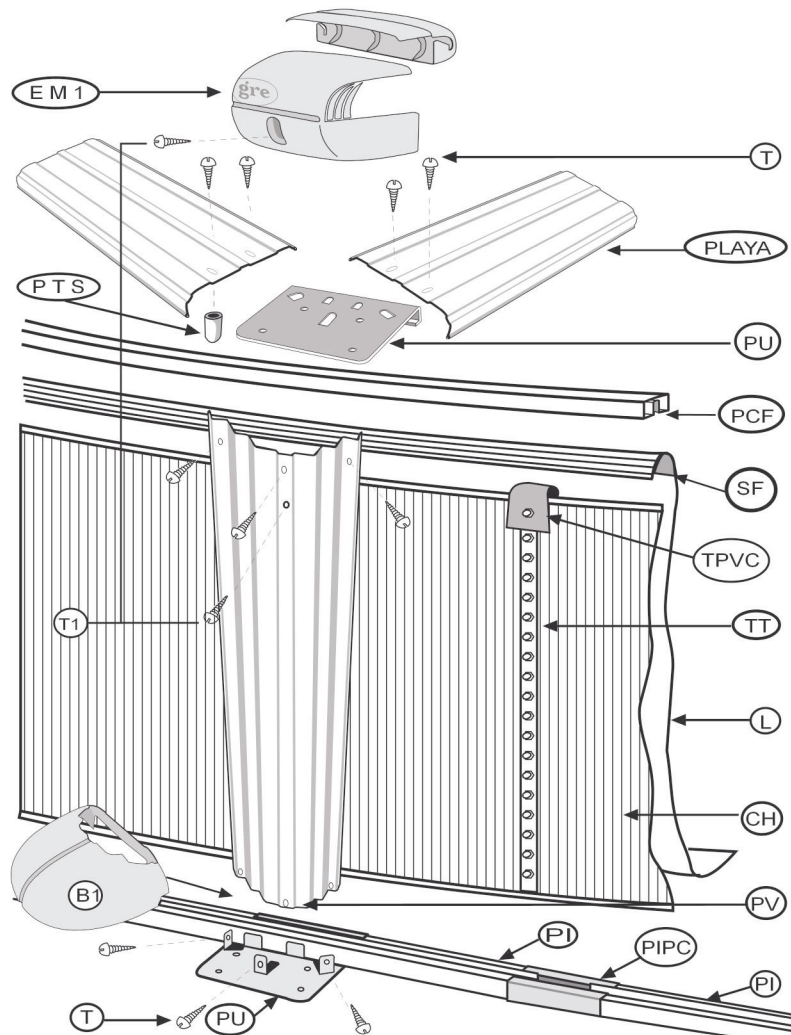

Dream Pool Top Circular - altura 1,32 / 1,20 / 0,90 m.

Modelos

STAR POOL		Gre		
KITPR6590	KITPR5560	KITPR651	KITPR5570	KITPR658
KITPR5590	KITPR4560	KITPR551	KITPR4570	KITPR558
KITPR4590	KITPR3560	KITPR451	KITPR3570	KITPR458
KITPR6560	KITPR2460	KITPR351	KITPR2470	KITPR458
		KITPR453	KITPR353	KITPR343

Dream Pool Top Circular - altura 1,20 / 0,90 m. - lineas 7/3

REFERENCIA		KITPR5570	KITPR4570/453	KITPR3570/353	KITPR3070	KITPR2470	KITPR343	PRECIO/UNID.
EM1	PIN15P	12	10	8		8	8	
T	KIT145ROSP	1	1	1		1	1	
PLAYA	PLY1501400P	12	10					
	PLY1501330P			8			8	
	PLY1501145P				8			
	PLY150910P					8		
PCI	PC5501420P	12					8	
	PC4601420P		10					
	PC3501345P			8				
	PC3001165P				8			
	PC240930P					8		
PV	PV1201195P	12	10	8	8	8		
	PV1200895P						8	
PU	PEREDONDAP	24	20	16	16	16	16	
M	PIPCP	12	10	8	8	8	8	
PCS	PCF001460P	12	10	8	7	6	8	
PTS	KITTAPON24P	2	2	2	2	2	2	