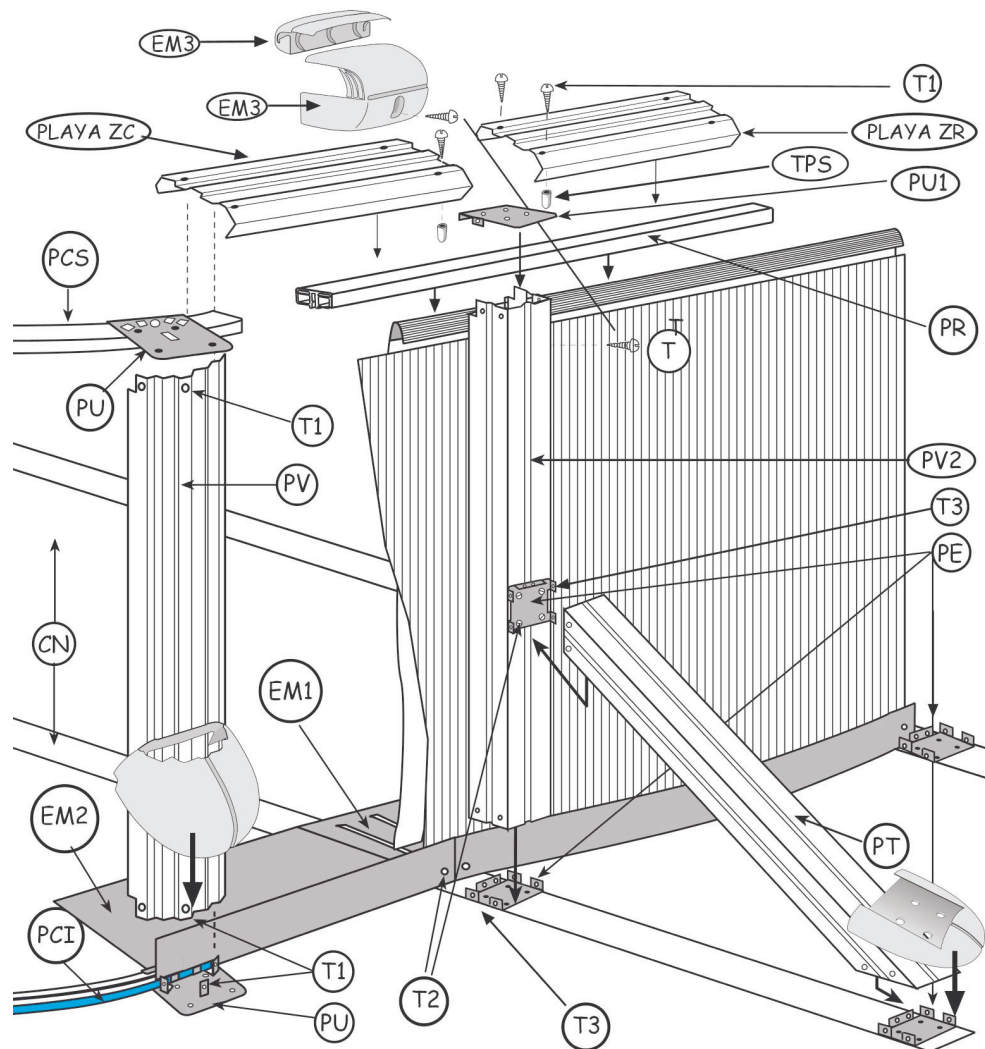

Dream Pool Top Ovalada - altura 1,20 m.

Modelos

KITPROV9160

KITPROV911

KITPROV7370

KITPROV8160

KITPROV811

KITPROV6170

KITPROV7360

KITPROV731

KITPROV613

KITPROV6160

KITPROV611

KITPROV503

Dream Pool Top Ovalada - altura 1,20 m. - linea 7

REFERENCIA		KITPROV7370	KITPROV6170	KITPROV613	KITPROV503	PRECIO/UNID.
EM	PIN15P	12	12	12	12	
	PIN15RP	6	4	4	4	
T1	KIT145ROSP	2	2	2	2	
T2	KIT36PTORALP	2	1	1	2	
T3	KITTA36P	2	1	1	2	
	KIT12TRL106P	4	2	2	2	
PLAYAS	PLY150705P	4	4	4	4	
	PLY1501095P	14	12	12	2	
	PLY150820P				10	
PU	PEREDONDAP	24	24	24	24	
PU1	PERECTAP	6	4	4	4	
PS	PCF001460P	13	12	12	10	
PCI	PC350955P	12	12	12		
	PC300730P				12	
M	PIPCP	10	10	10	10	
PV	PV1201195P	12	12	12	12	
PV2	PV1001195P	6	4	4	4	
PT	PT1001100P	6	4	4	4	
PE	PEAPOSTEP	6	4	4	4	
EM1	PEBASEL1125P	4	2	2	2	
EM2	PEBASEL803P	4	4	4	4	
CN	CINCHA375P	3	2	2		
	CINCHA300P				2	
B2	PIOBLICUOP	6	4	4	4	
TPS	KITTAPON24P	3	3	3	3	