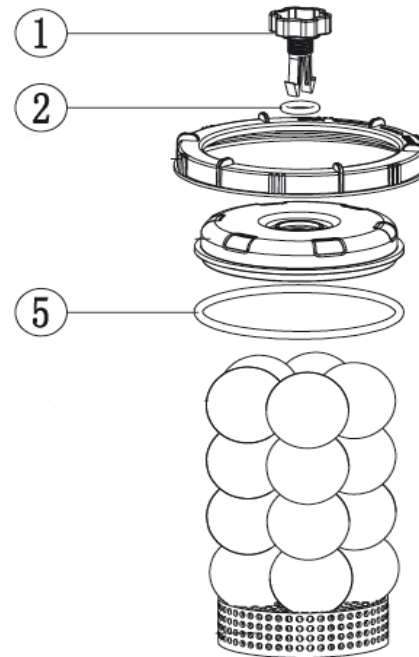

FAQ35

Nº	REFERENCIA	DESCRIPCION
1	FAQ3501	VALVULA DE ESCAPE
2	FAQ3502	JUNTA VALVULA DE ESCAPE
5	FAQ3505	JUNTA TAPA
9	FAQ3509	JUNTA BOMBA
10	FAQ3510	BOMBA
11	FAQ3511	JUNTA TORICA DE SELLADO