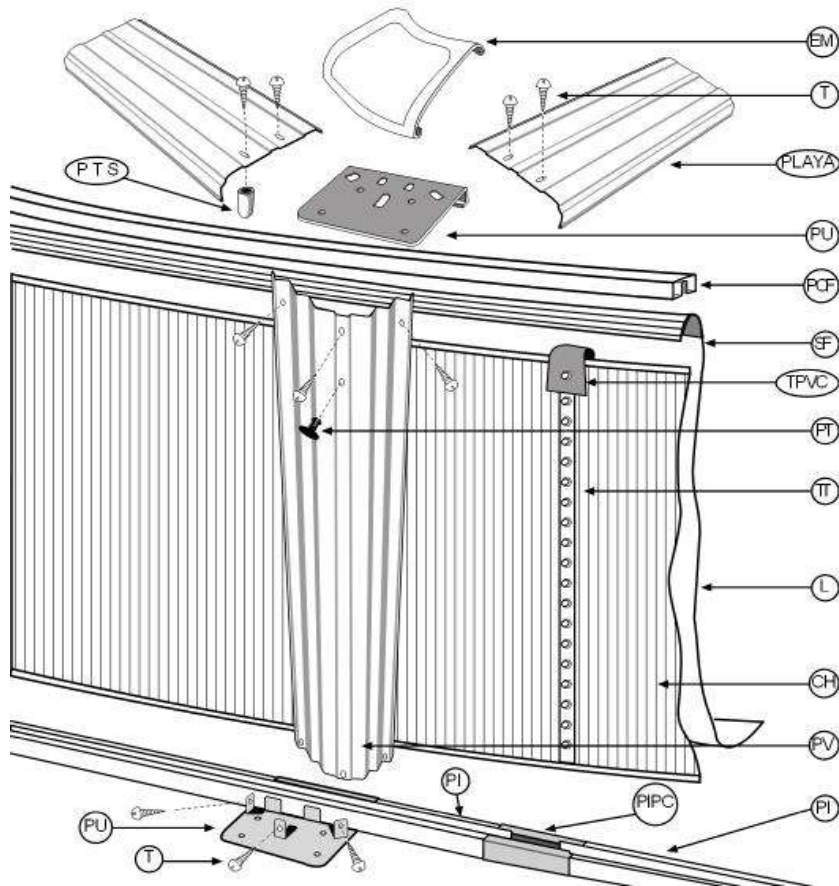

PISCINAS REDONDAS BLANCAS O NORDICAS - ALTURA: 120 cm

Modelos	
SERIE FIDJI / BORA BORA / FINLANDIA	
KIT550ECO	KITPR303
KIT460ECO / KIT460N	KITPR353
KIT350ECO / KIT350N	KITPR453
KIT300ECO / KIT300N	
KIT240ECO / KIT240N