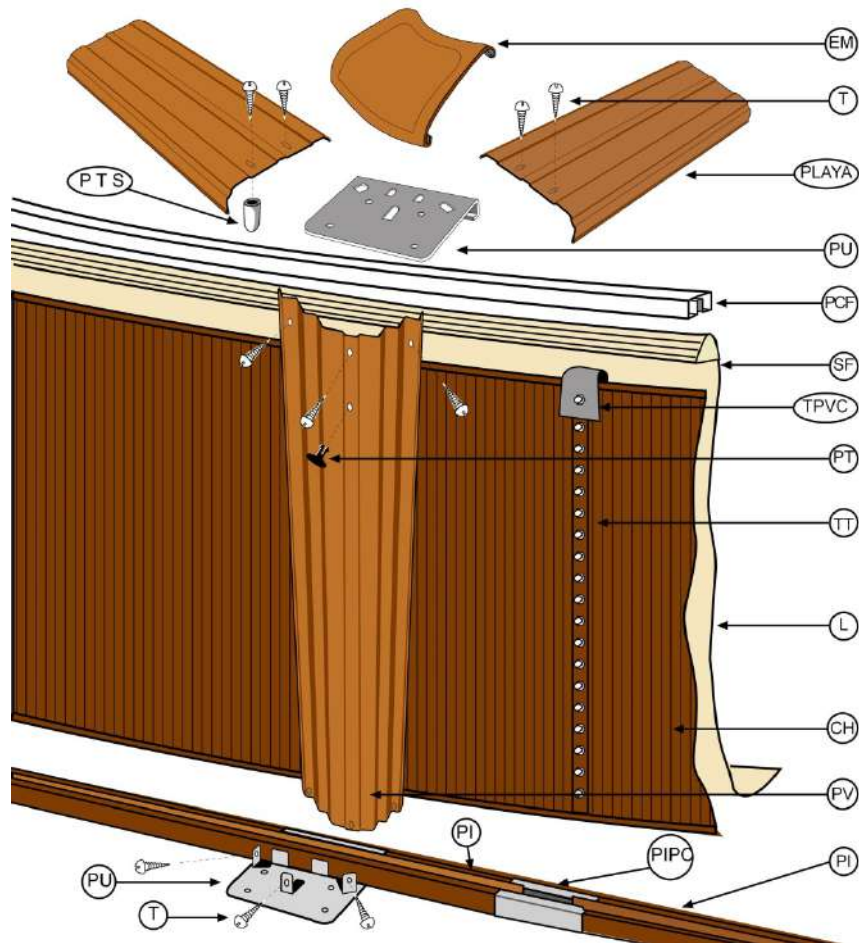

Piscinas Redondas Imitacion Madera Altura 120 cm