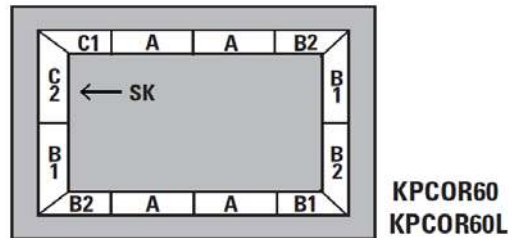

REFERENCIAS PLAYAS A LA UNIDAD PARA PISCINAS RECTANGULARES

REFERENCIA	FORMA	POSICION	KPCOR60 (L)	KPCOR46	KPCOR28	KPCOR2814	
			CDAD	CDAD	CDAD	CDAD	
PLYCOMP45P		D1				1	
PLYCOMP45SKP		D2				1	
PLYCOMP9045P		C1 = B1	4	4	4	2	
PLYCOMP4590P		B2	3	3	3	2	
PLYCOMP9045SKP		C2	1	1	1		
PLYCOMP90P		A	4	2