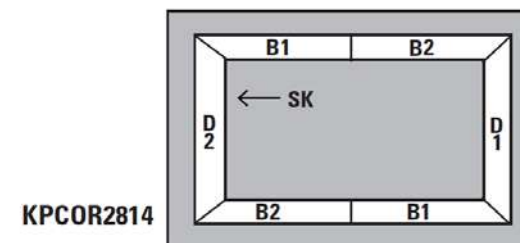

REFERENCIAS PLAYAS A LA UNIDAD PARA PISCINAS RECTANGULARES

REFERENCIA	FORMA	POSICION	KPCOR60 (L)	KPCOR46	KPCOR28	KPCOR2814	
			CDAD	CDAD	CDAD	CDAD	
PLYCOMP45P		D1				1	
PLYCOMP45SKP		D2				1	
PLYCOMP9045P		C1 = B1	4	4	4	2	
PLYCOMP4590P		B2	3	3	3	2	
PLYCOMP9045SKP		C2	1	1	1		
PLYCOMP90P		A	4	2