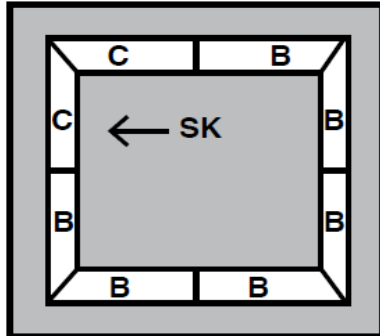

REFERENCIAS PLAYAS (⚠ LOTE DE 2 PLAYAS DIFERENTES)