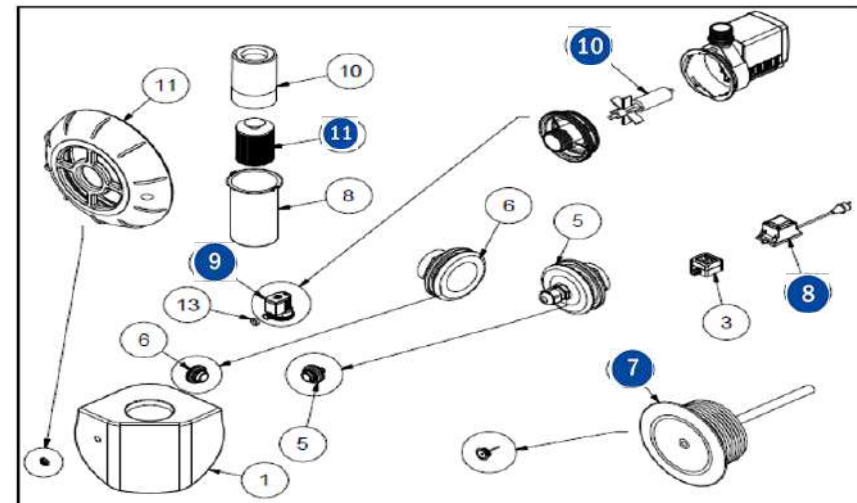

## MARIPOSA

282 x 219 cm  
 60 cm

30 x Ø6x18 DIN9021		4 x M8x20 DIN933	
4 x Ø8 DIN125A		30 x M6x40 DIN933	
8 x Ø4.8x19 DIN7504N		2 x M5x16 DIN933	

Nº	REFERENCIA	DESCRIPCIÓN
1	VAMPTR	LINER
2	VAMPTAMPR	TELA TRASERA PISCINA
3	VAMPTLETR	TELA FRONTAL PISCINA
4	VAMPK2TL	LOTE DE 2 TELAS PARA MARIPOSA
5	VAMPDT1	CUERDA FIJACIÓN LINER
6	VAMPRICVI	KIT TORNILLERIA
7	ACFLPLA	PROYECTOR BLANCO CON TUERCA
8	POTRAPSS12	TRANSFORMADOR PARA LA BOMBA
9	POPSS12ST	BOMBA SIN TRANSFORMADOR
10	POROPSS12	HELICE
11	DECART04	CARTUCHO