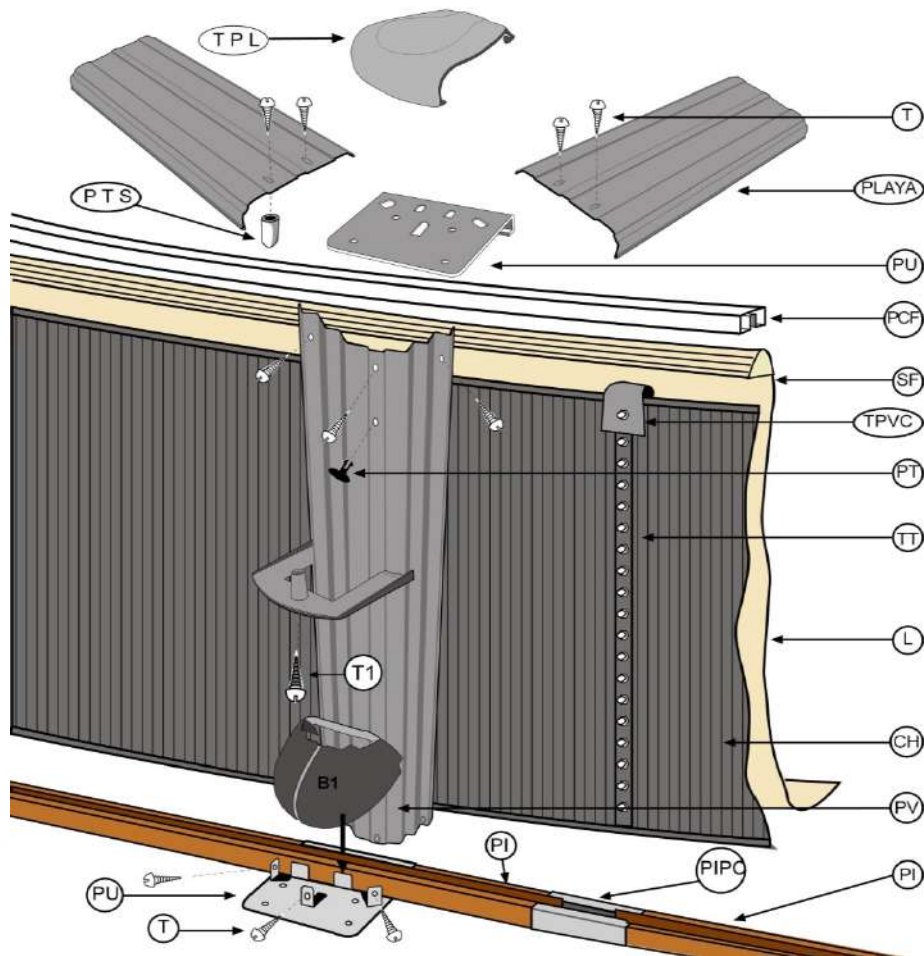

Piscinas Redondas Piedra - Altura 132 cm