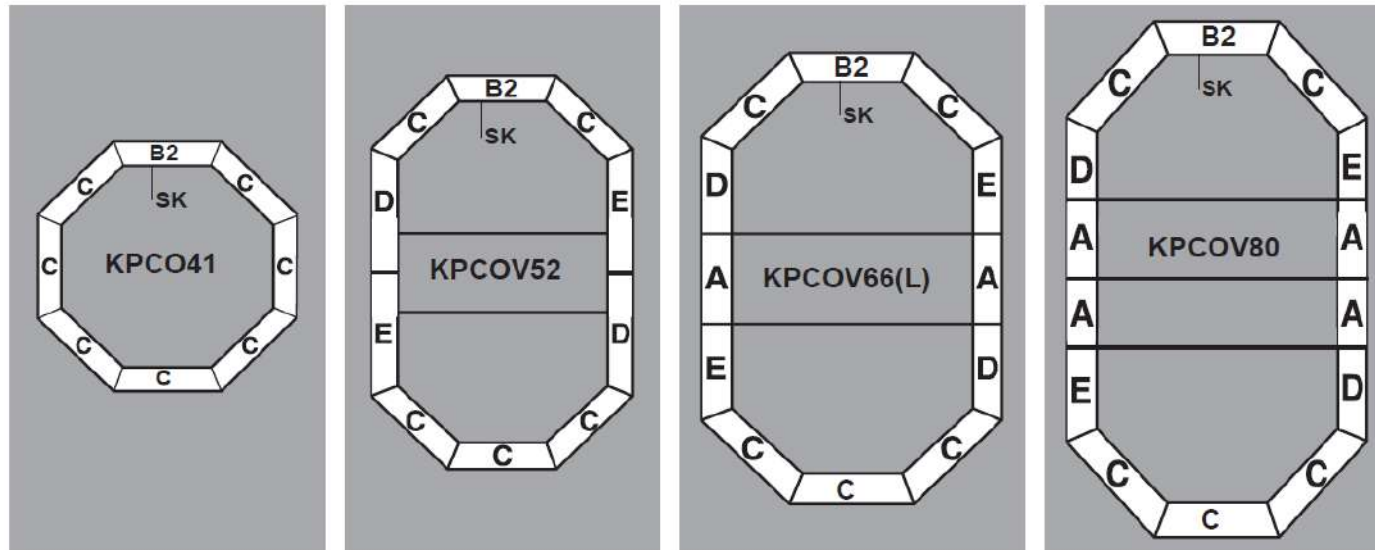

## MARIPOSA

282 x 219 cm  
 60 cm

30 x Ø6x18 DIN9021		4 x M8x20 DIN933	
4 x Ø8 DIN125A		30 x M6x40 DIN933	
8 x Ø4.8x19 DIN7504N		2 x M5x16 DIN933	

Nº	REFERENCIA	DESCRIPCIÓN
1	VAMPTR	LINER
2	VAMPTAMPR	TELA TRASERA PISCINA
3	VAMPTLETR	TELA FRONTAL PISCINA
4	VAMPK2TL	LOTE DE 2 TELAS PARA MARIPOSA
5	VAMPDT1	CUERDA FIJACIÓN LINER
6	VAMPRICVI	KIT TORNILLERIA
7	ACFLPLA	PROYECTOR BLANCO CON TUERCA
8	POTRAPSS12	TRANSFORMADOR PARA LA BOMBA
9	POPSS12ST	BOMBA SIN TRANSFORMADOR
10	POROPSS12	HELICE
11	DECART04	CARTUCHO