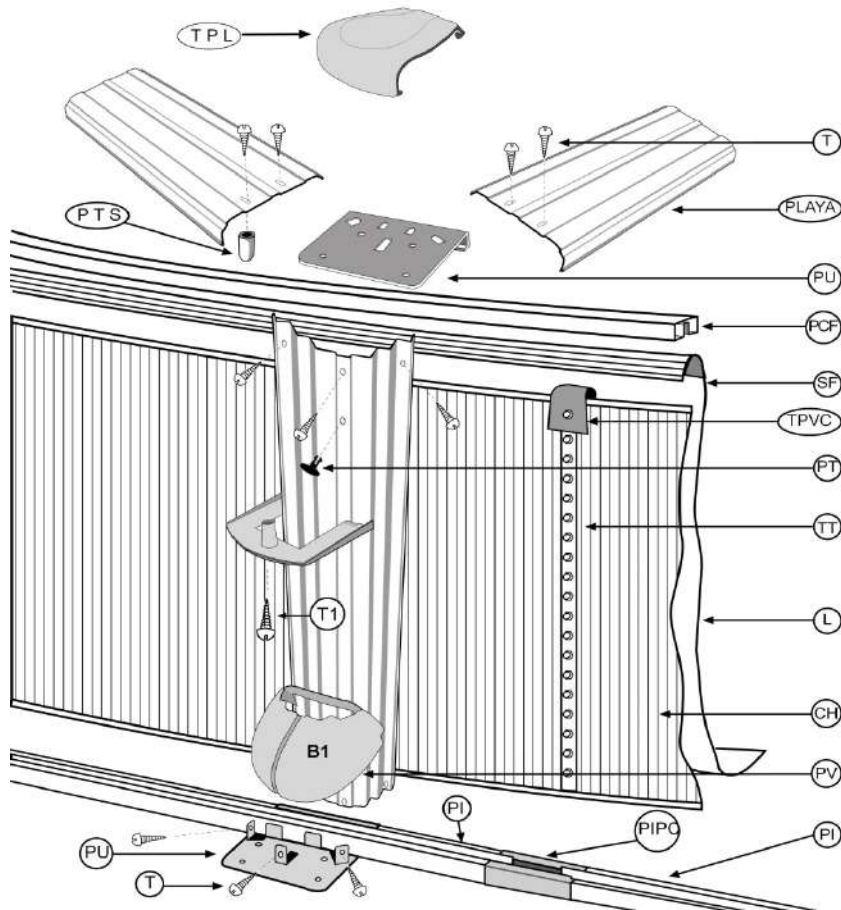

PISCINAS REDONDAS BLANCAS O NORDICAS - ALTURA: 132 cm