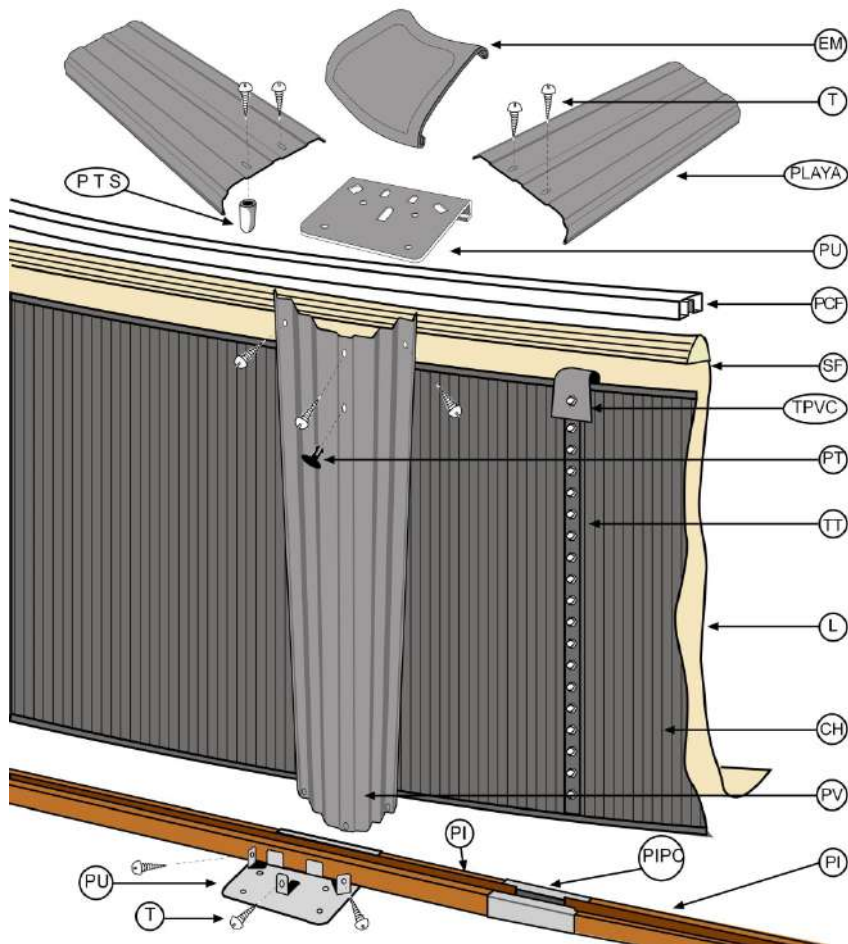

Piscina redonda piedra - altura 1,20 m