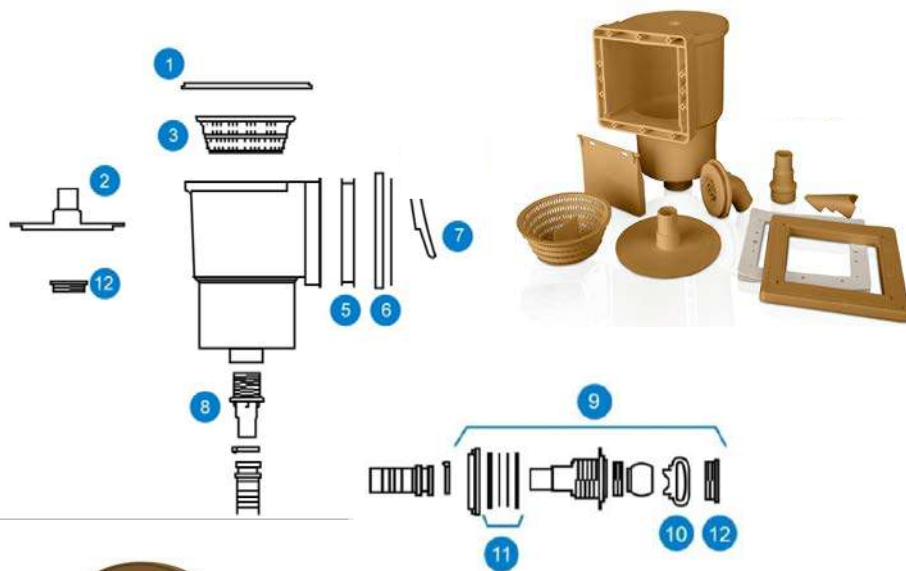

AR100W Skimmer marrón / Valvula retorno

Nº	REFERENCIA	DESCRIPCIÓN
1	06824-0002CL117	TAPA CUERPO SKIMMER
2	06824-0007CL117	TAPA LIMPIAFONDOS Ø32-38
3	06824-0006CL117	CESTO SKIMMER
4	06824G5000	TORNILLOS SKIMMER
5	06824R0005	JUNTA DOBLE
6	06824-0003CL117	MARCO SKIMMER
	06824-0004CL117	EMBELLECEDOR MARCO
7	06824-0100CL117	COMPUERTA SKIMMER
8	06824-0008CL117	MANGUITO CONEXIÓN
10	06667FP10	LLAVE VALVULA
11	06824RG11W	KIT RETORNO
12	00300G0002W	TAPON SKIMMER RETORNO
OTRAS REFERENCIAS PARA SKIMMER		
13	52226M	VALVULA RETORNO NORMA 2011 - MARRON
	52567M	VALVULA RETORNO NORMA 2011 PVC-MARRON