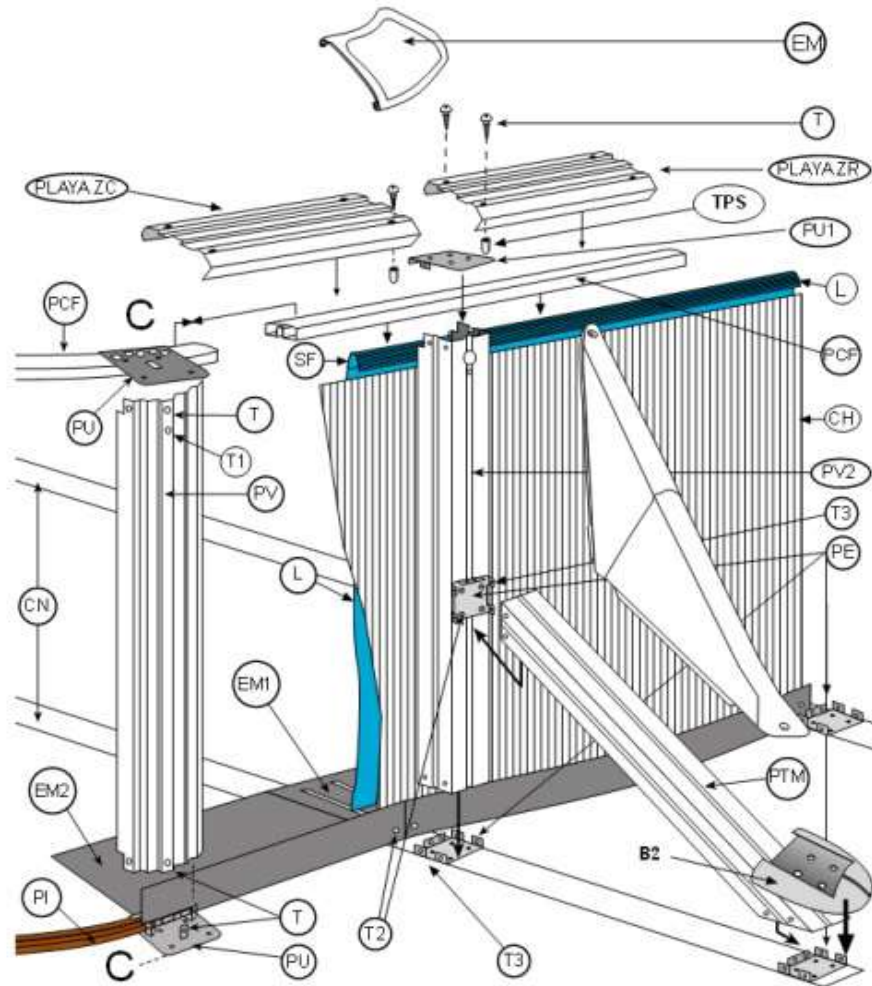

PISCINAS OVALADAS BIANCAS - ALTURA: 120 cm