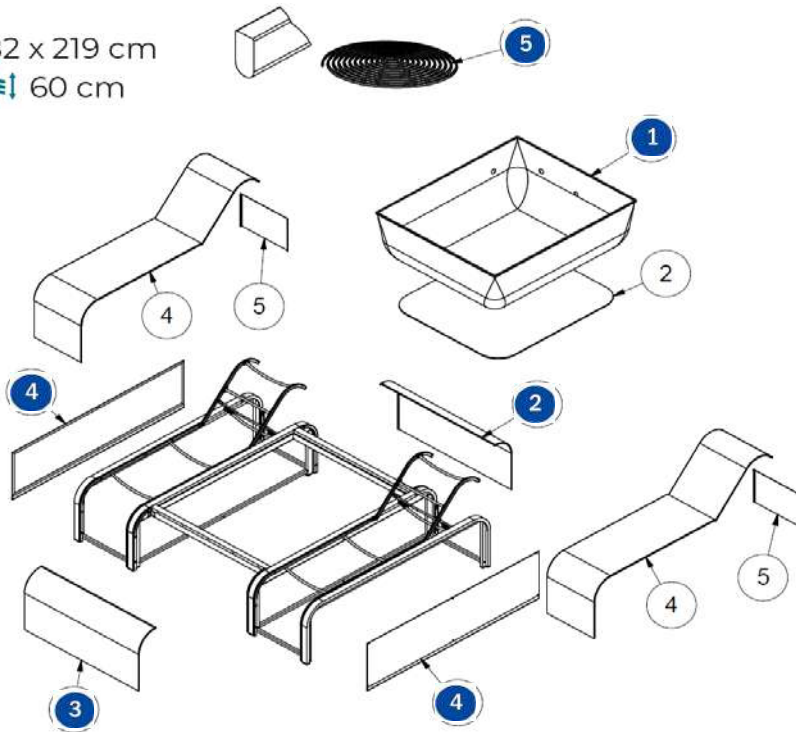

## MARIPOSA

282 x 219 cm  
 60 cm

30 x Ø6x18 DIN9021		4 x M8x20 DIN933	
4 x Ø8 DIN125A		30 x M6x40 DIN933	
8 x Ø4.8x19 DIN7504N		2 x M5x16 DIN933	

Nº	REFERENCIA	DESCRIPCIÓN
1	VAMPTR	LINER
2	VAMPTAMPR	TELA TRASERA PISCINA
3	VAMPTLETR	TELA FRONTAL PISCINA
4	VAMPK2TL	LOTE DE 2 TELAS PARA MARIPOSA
5	VAMPDT1	CUERDA FIJACIÓN LINER
6	VAMPRICVI	KIT TORNILLERIA
7	ACFLPLA	PROYECTOR BLANCO CON TUERCA
8	POTRAPSS12	TRANSFORMADOR PARA LA BOMBA
9	POPSS12ST	BOMBA SIN TRANSFORMADOR
10	POROPSS12	HELICE
11	DECART04	CARTUCHO