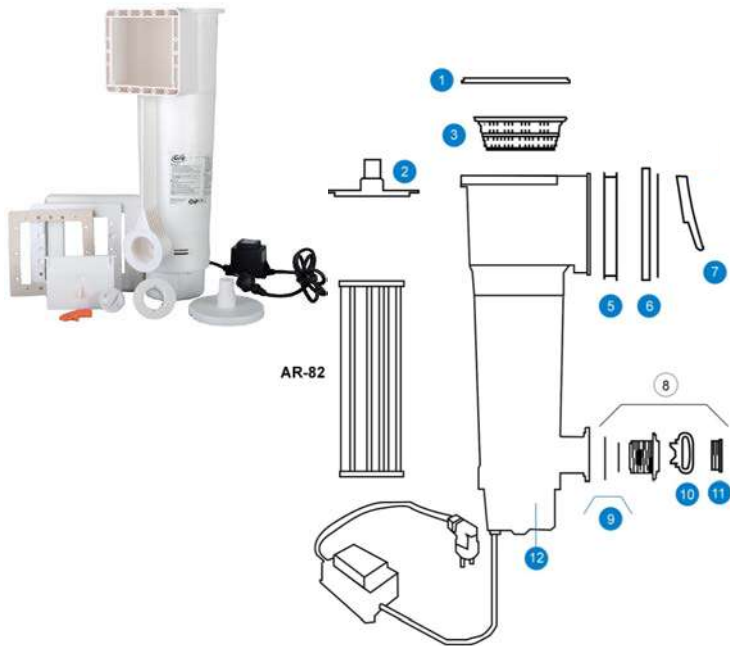

AR125 Depuradora Cartucho 3,8m³/h - 12V - 48W

Nº	REFERENCIA	DESCRIPCIÓN	
1	20888G0002	TAPA CUERPO SKIMMER	
2	20888G0200	TAPA LIMPIAFONDOS Ø32-38	
3	20888G0300	CESTO SKIMMER	
4	20888G0500	TORNILLOS SKIMMER	
5	20888G0005	JUNTA DOBLE SKIMMER	
6	20888G0600	MARCO SKIMMER+EMBELLECEDOR	
7	20888G0100	COMPUERTA SKIMMER	
8	09928RG10	VALVULA IMPULSION	
9	06824RG11	KIT RETORNO	
10	06667FP10	LLAVE VALVULA	
11	00300G0002	TAPON SKIMMER RETORNO	
12	30889G0500	MOTOR DEPURADORA 3,8m³/H	
13	30889G0503	TURBINA MOTOR CHINO	
ACCESORIOS AR-125			
AR82		CARTUCHO PARA FILTRO