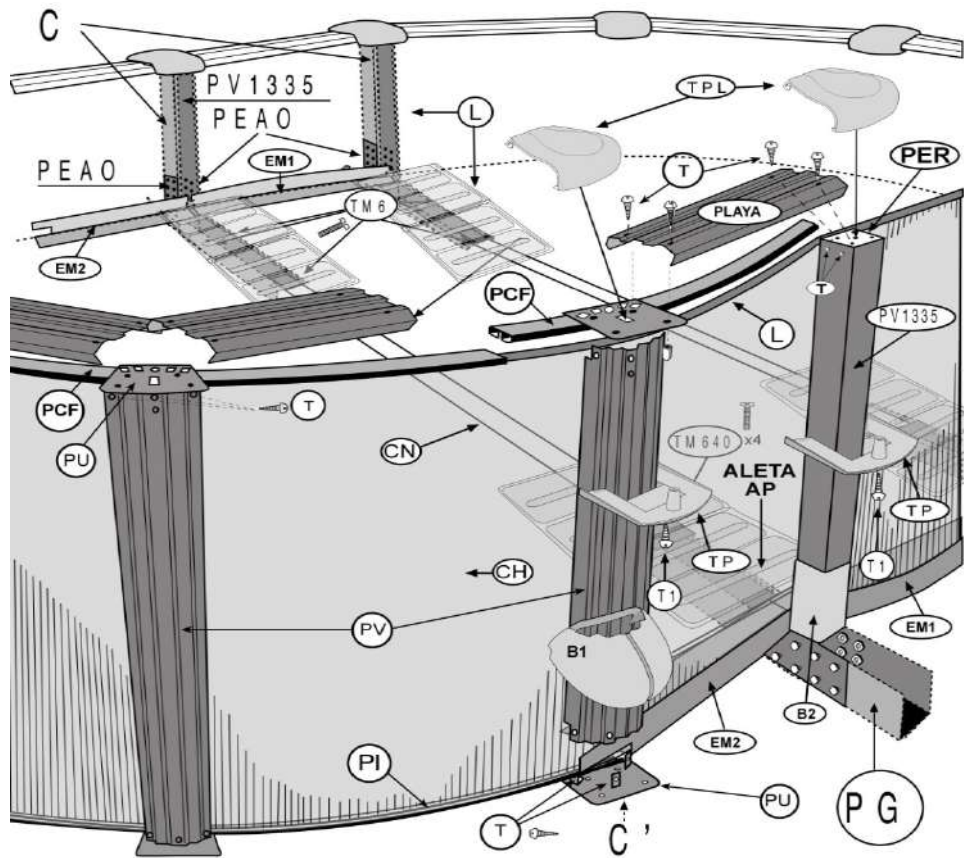

Piscinas Ovaladas Ratan - Sistema Omegas - Altura 132 cm