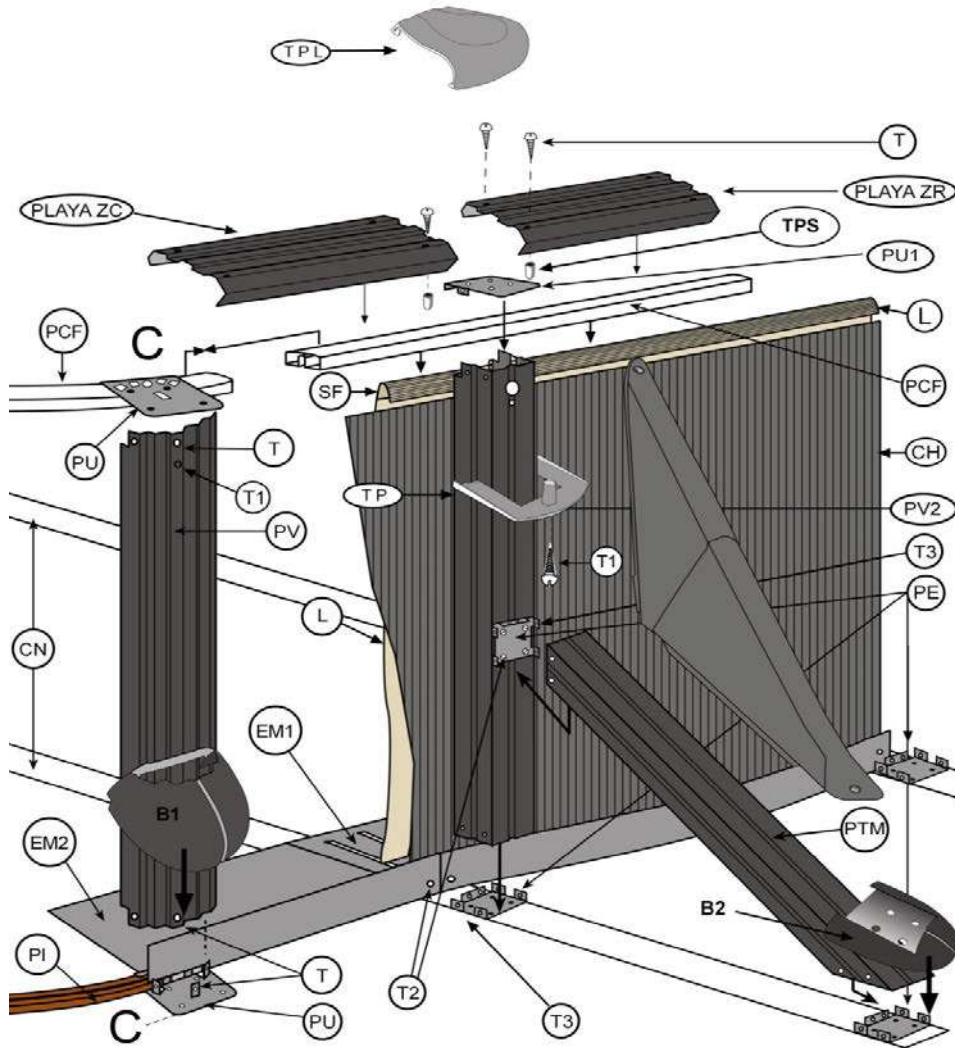

Piscinas Ovaladas Piedra - Postes laterales+oblicuos Altura 132 cm