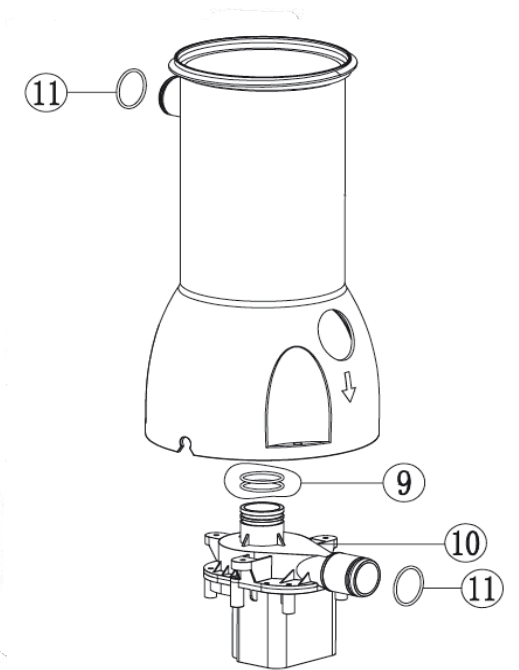

FAQ35

Nº	REFERENCIA	DESCRIPCION
1	FAQ3501	VALVULA DE ESCAPE
2	FAQ3502	JUNTA VALVULA DE ESCAPE
5	FAQ3505	JUNTA TAPA
9	FAQ3509	JUNTA BOMBA
10	FAQ3510	BOMBA
11	FAQ3511	JUNTA TORICA DE SELLADO