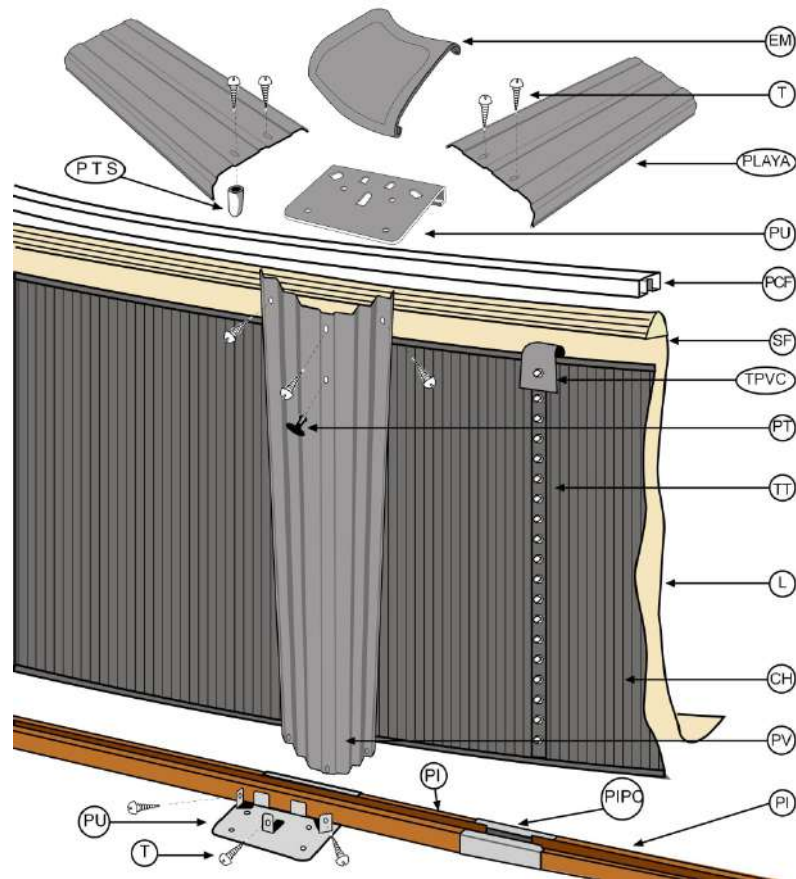

PISCINA REDONDA GRAFITO - ALTURA: 120 cm