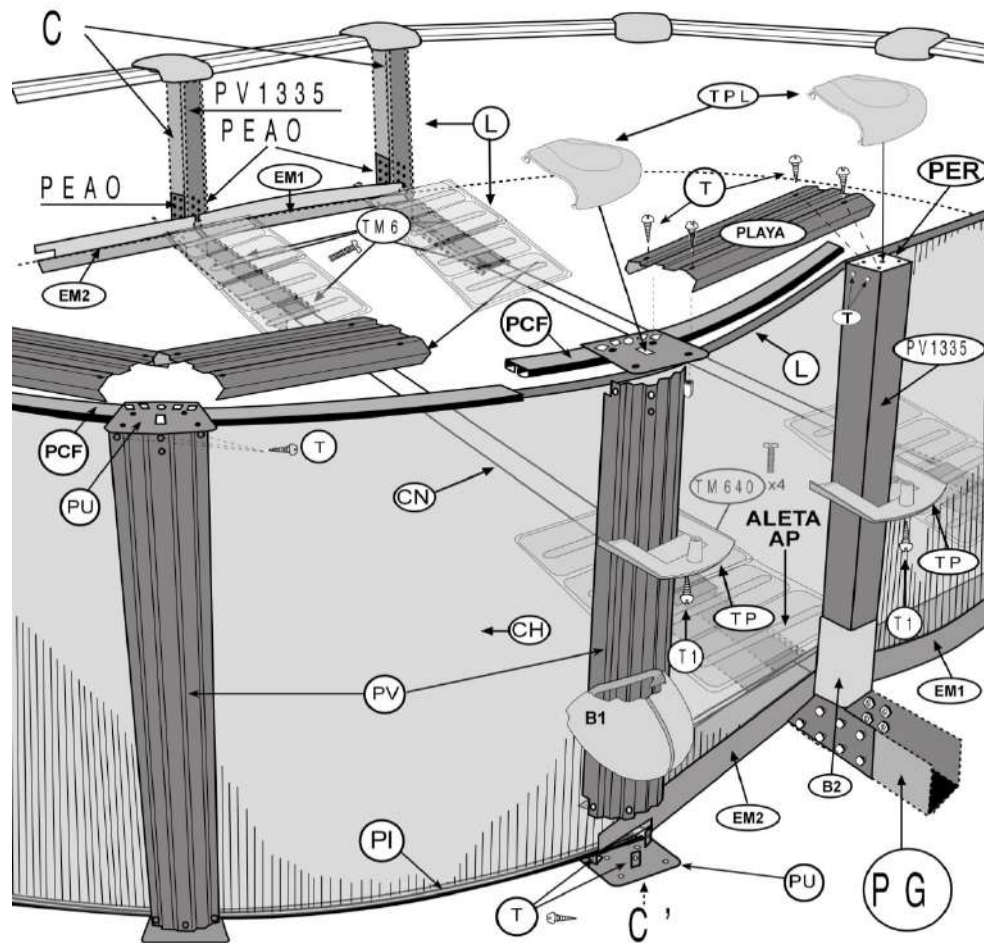

Piscinas Ovaladas Piedra - Sistema Omegas - Altura 132 cm