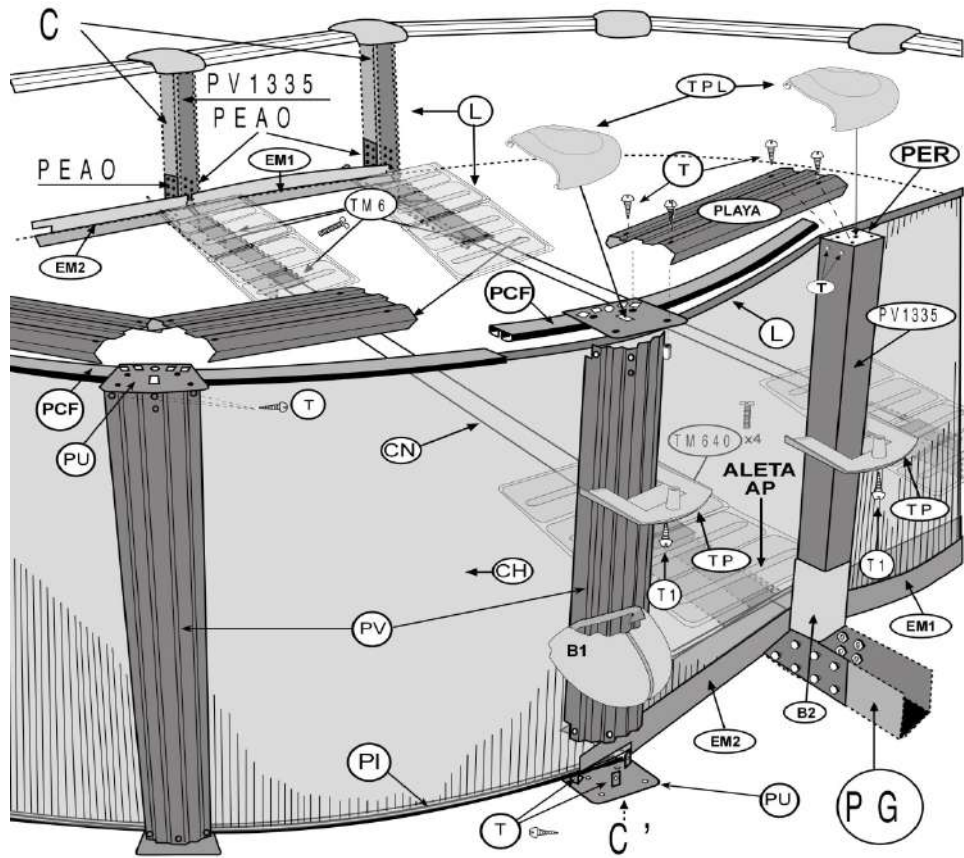

PISCINAS OVALADAS GRAFITO - SISTEMA OMEGA - ALTURA 132 cm

Modelos	
SERIE CAPRI	KITPROV7388GF
	KITPROV6188GF