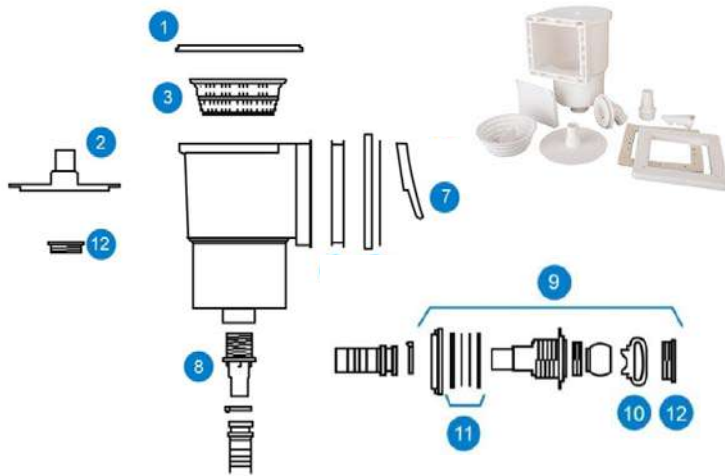

## AR100 Skimmer / Valvula retorno

Nº	REFERENCIA	DESCRIPCIÓN
1	06824G0002	TAPA CUERPO SKIMMER
2	06824G0007	TAPA LIMPIAFONDOS Ø32-38
3	06824G0006	CESTO SKIMMER
4	06824G5000	TORNILLOS SKIMMER
5	06824R0005	JUNTA DOBLE
6	06824RG10	MARCO + EMBELLECEDORES SKIMMER
7	06824G0101	COMPUERTA
8	06824G0008	MANGUITO CONEXIÓN
9	06501RG10	VALVULA RETORNO (VERSION 2010)
10	06667FP10	LLAVE VALVULA
11	06824RG11	KIT RETORNO
12	00300G0002	TAPON SKIMMER RETORNO
<b>OTRAS REFERENCIAS PARA SKIMMER</b>		
13	20893G001	VALVULA RETORNO (VERSION 2010)
14	52226	VALVULA RETORNO NORMA 2011
15	52567	VALVULA RETORNO NORMA 2011 PVC