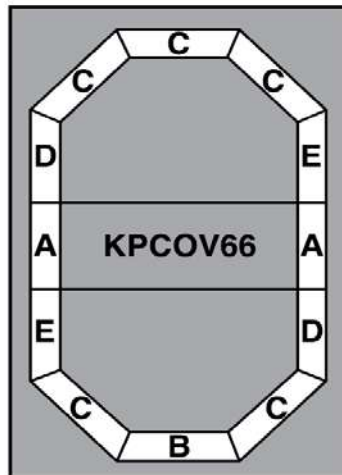

- **A = PLYCOMP90**
- **B = PLYCOMP112SK**
- **C = PLYCOMP112**
- **D = PLYCOM90112**
- **E = PLYCOMP11290**