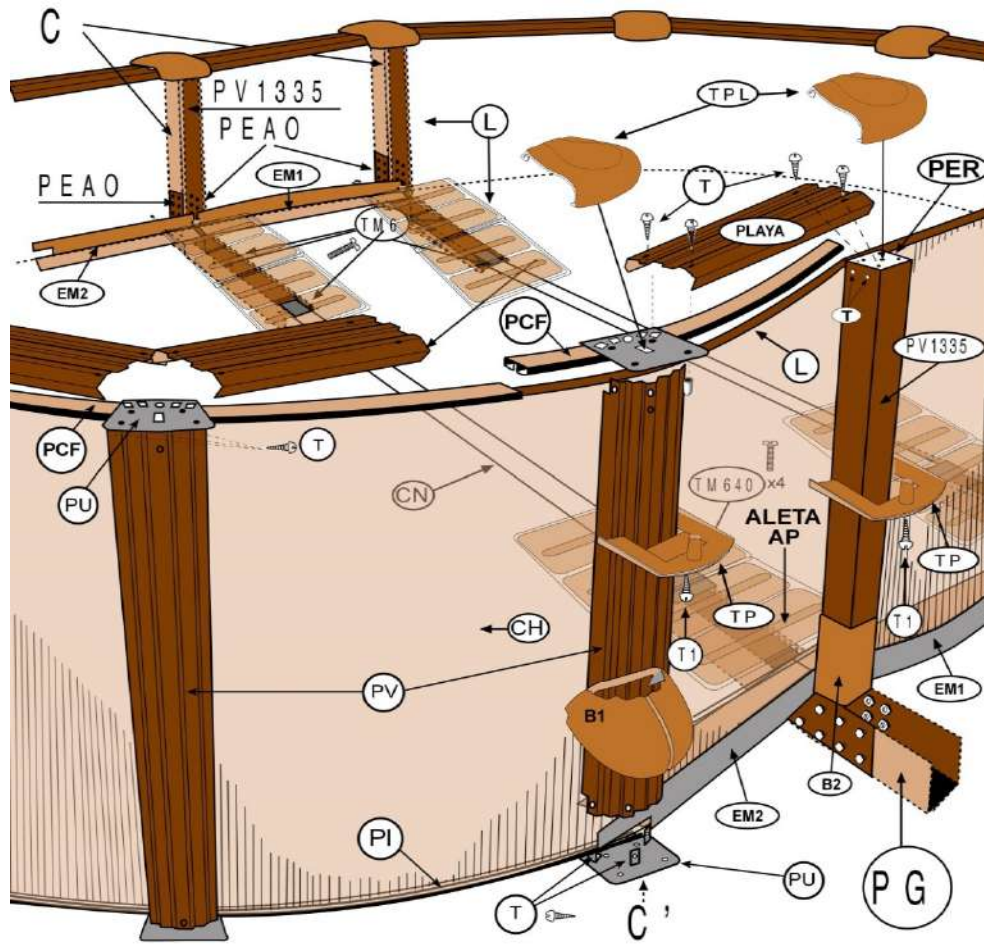

Piscinas Ovaladas Imitacion Madera - Omegas - Altura 132 cm

Modelos	
SERIE AMAZONIA	KITPROV7388WO
	KITPROV6188WO