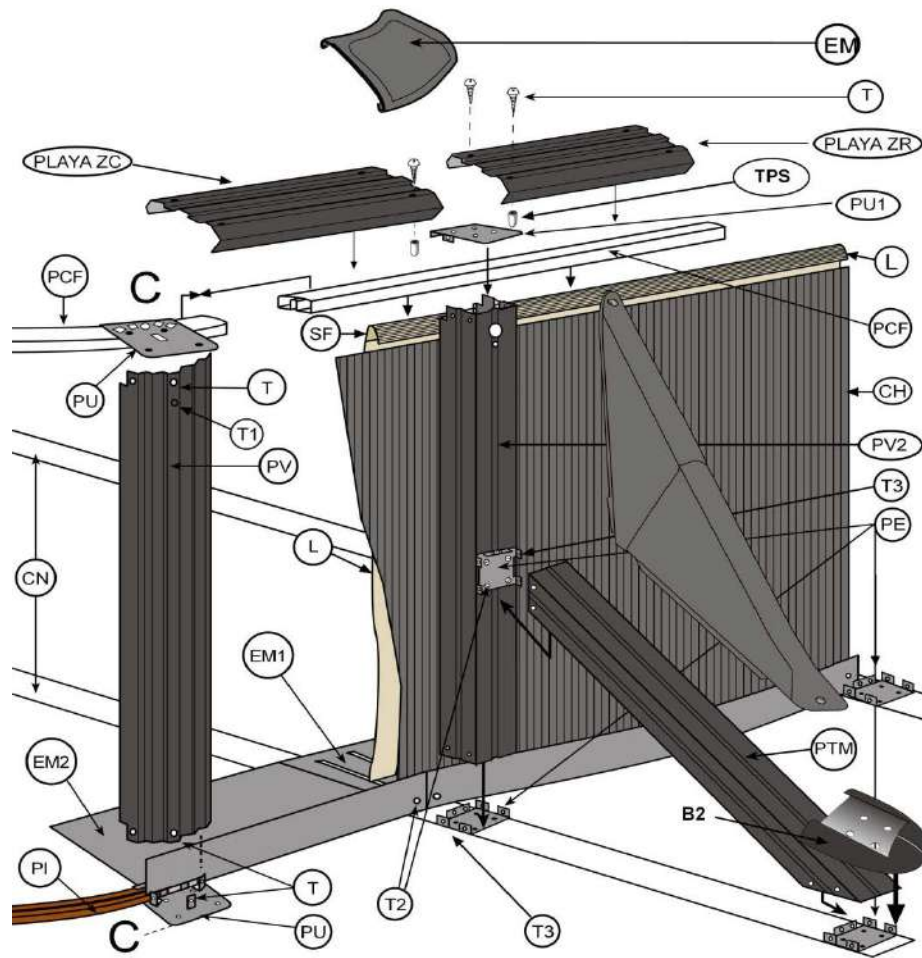

PISCINAS OVALADAS GRAFITO - ALTURA: 120 cm

Modelos	
SERIE KEA	KIT730GF
	KIT610GF
	KIT500GF