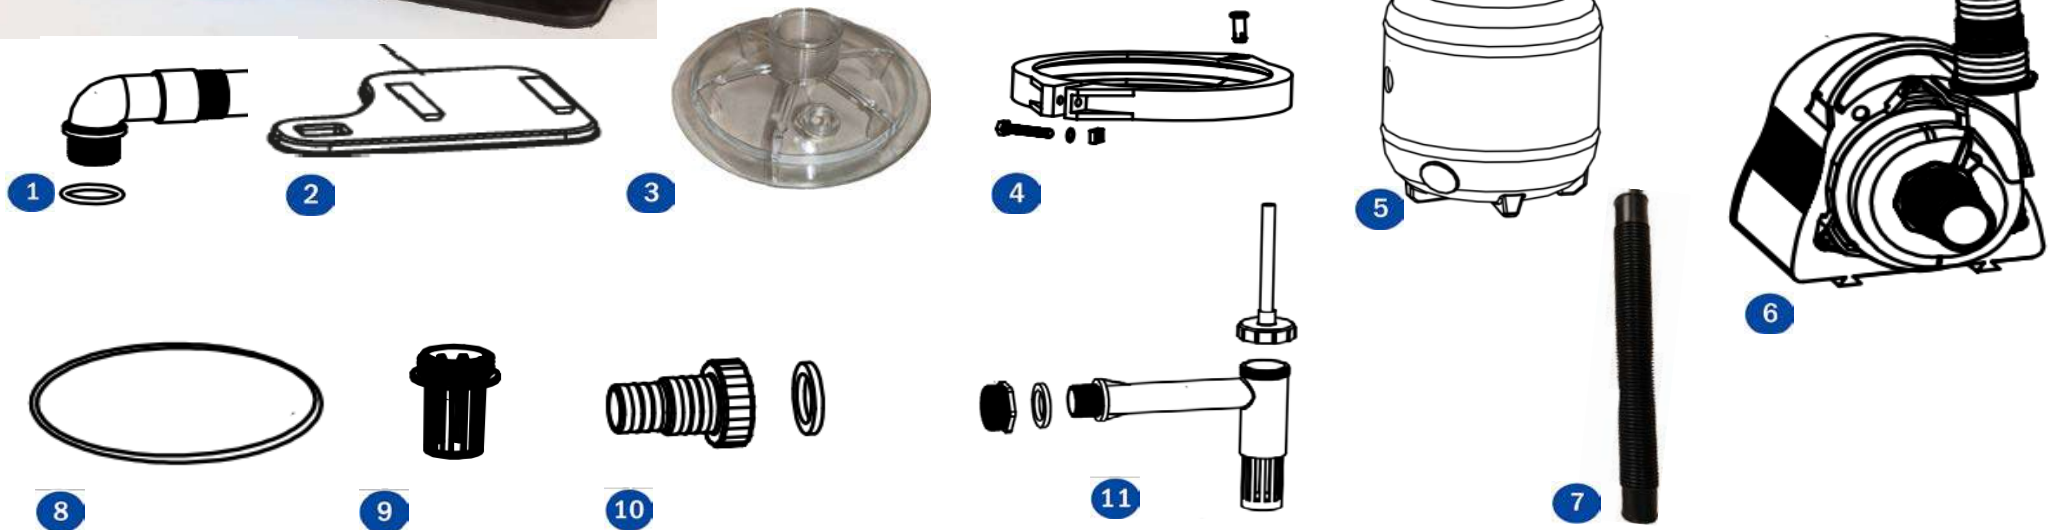

FAQ200

Nº	REFERENCIA	DESCRIPCION
1	FAQ2001	CONEXION EN L CON JUNTA
2	FAQ2009	BASE
3	FAQ2002	TAPA TRANSPARENTE
4	FAE3003P	CONJUNTO ZUNCHO+ (FAE380-300)
5	FAQ2007	CUBA Ø200
6	FAQ2010	BOMBA 100W (PP010)
7	FAQ2008	MANGUERA 37 CM, Ø32MM
8	FAQ2003	JUNTA CUBA
9	FAQ2004	ELIMINATOR
10	FAQ2006	CONECTOR 32/38MM CON JUNTA
11	FAQ2005	COLECTOR COMPLETO

Info: Nº de serie