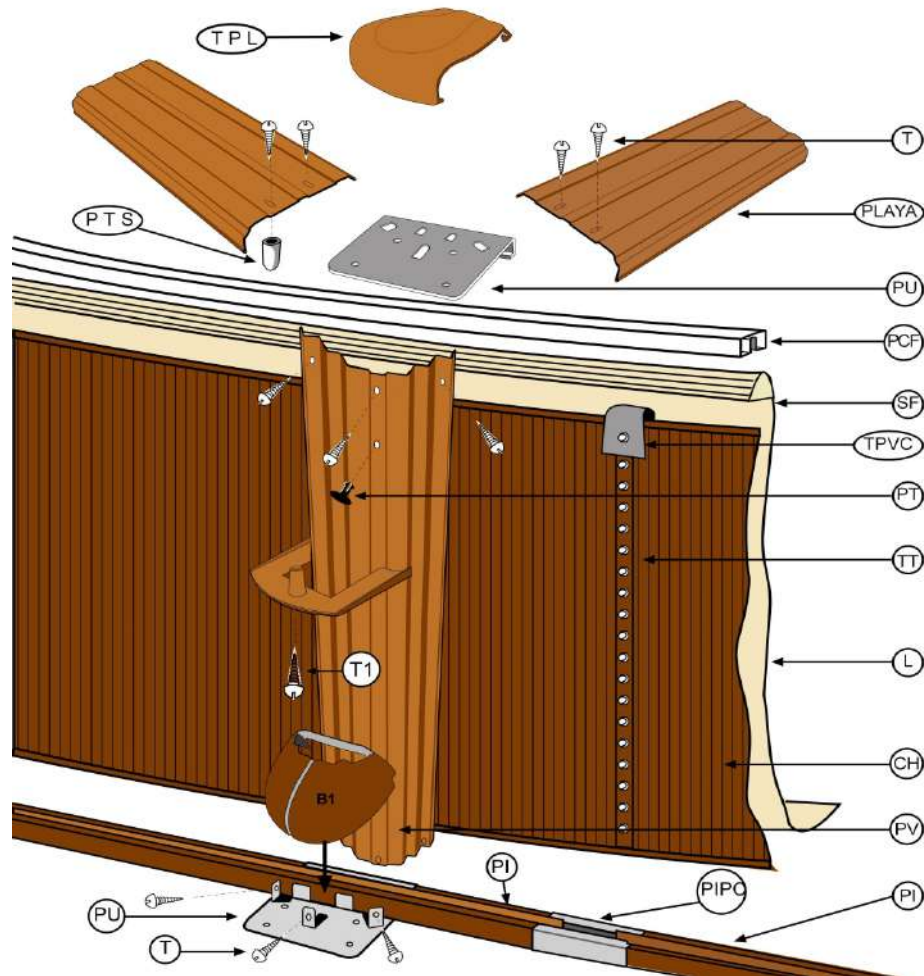

Piscinas Redondas Imitacion Madera   Altura 132 cm