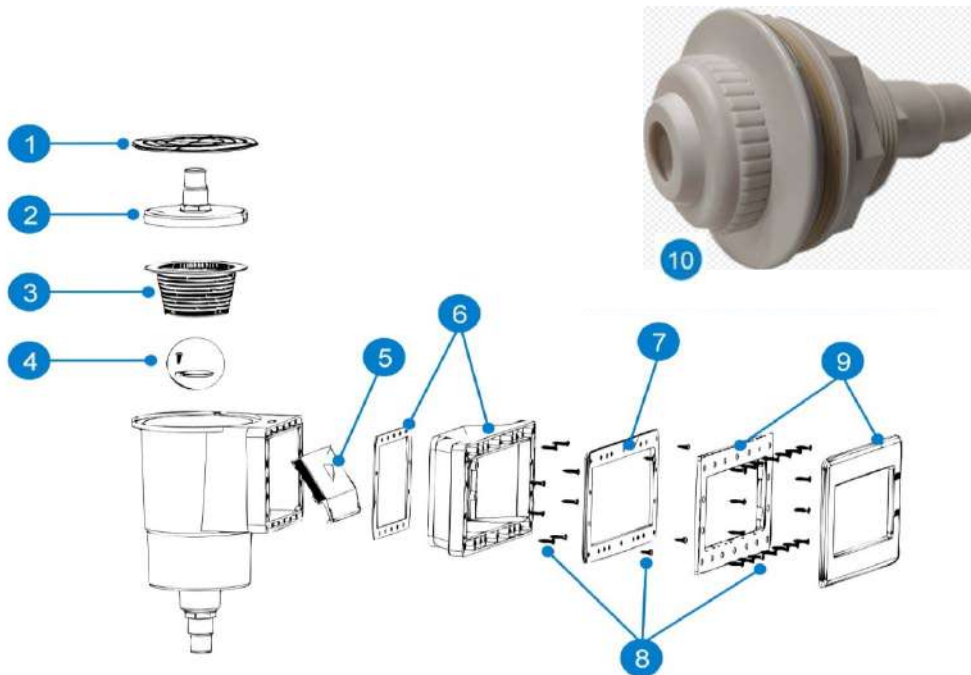

Skimmer Americano AR101