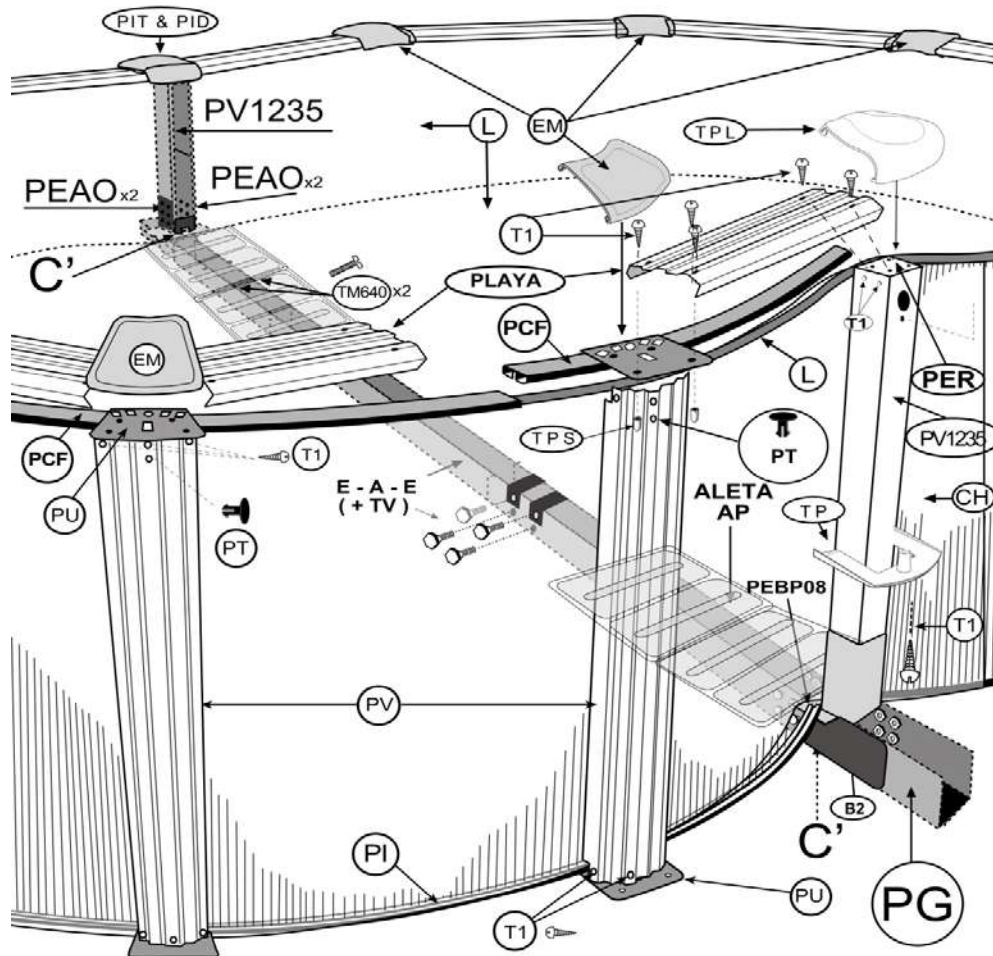

Piscinas en forma de Ocho - Omega - Altura 120 cm

Modelos	
SERIE VARADERO	
KITPROV7070	
KITPROV6270	
KITPROV4870