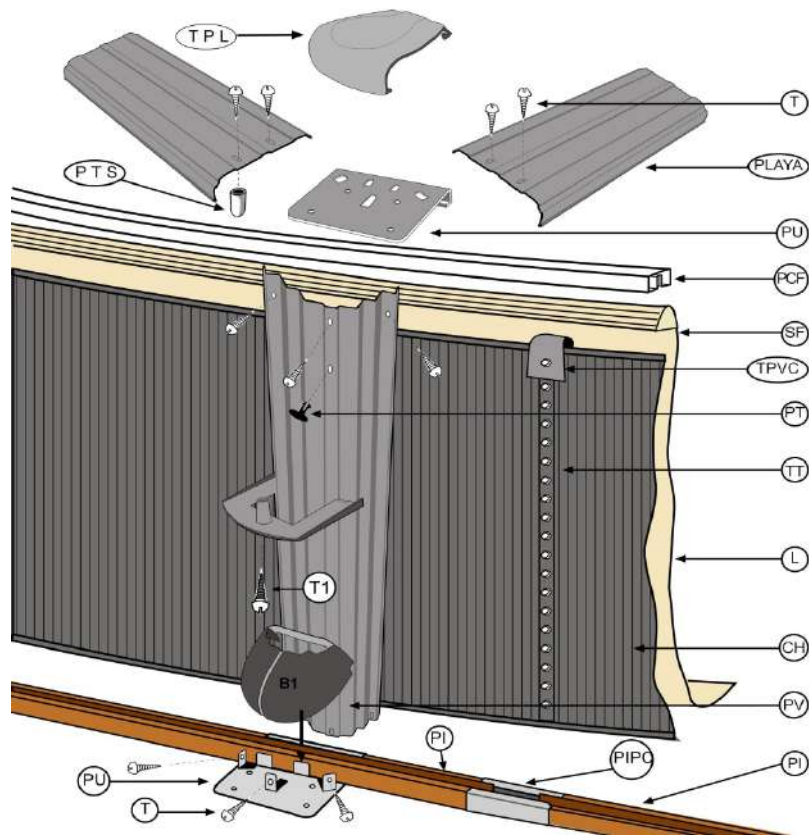

## PISCINAS REDONDAS GRAFITO - ALTURA: 132 cm

Modelos	
<b>SERIE GRANADA</b>	<b>KITPR558GF</b>
	<b>KITPR458GF</b>
	<b>KITPR358GF</b>

REFERENCIA		KITPR558GF	KITPR458GF	KITPR358GF	PRECIO
TPL	TPL150120GF	12	10	8	
T	KIT145ROSP	1	1	1	
T1	KIT10ROS16P	2	1	1	
PLAYA	PLYGF15081330			1	
	PLYGF15101400		1		
	PLYGF15121400	1			
PI	PC5501420WP	12			
	PC4601420WP		10		
	PC3501360WP			8	
PIPC	PIPCGP	12	10	8	
PV	PLVGF12081295			1	
	PLVGF12101295		1		
	PLVGF12121295	1			
PU	PEREDONDA	24	20	16	
PCF	PCF001440BP	12	10	8	
B1	PIPIGF	12	10	8	