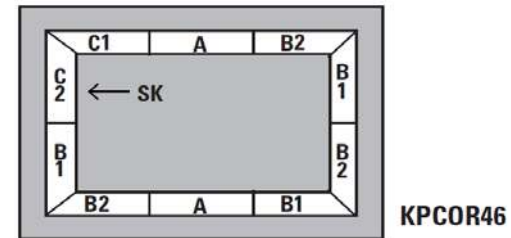

REFERENCIAS PLAYAS A LA UNIDAD PARA PISCINAS RECTANGULARES

REFERENCIA	FORMA	POSICION	KPCOR60 (L)	KPCOR46	KPCOR28	KPCOR2814	
			CDAD	CDAD	CDAD	CDAD	
PLYCOMP45P		D1				1	
PLYCOMP45SKP		D2				1	
PLYCOMP9045P		C1 = B1	4	4	4	2	
PLYCOMP4590P		B2	3	3	3	2	
PLYCOMP9045SKP		C2	1	1	1		
PLYCOMP90P		A	4	2