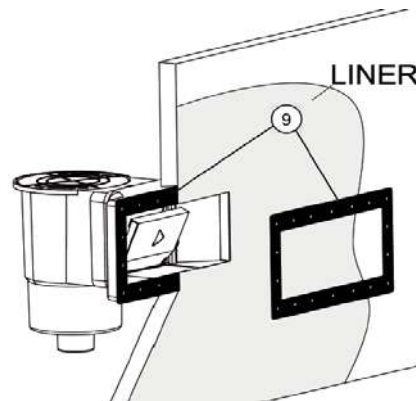

AR100MAD & AR101MAD

Nº	REFERENCIA	DESCRIPCION
1	20888G011	JUNTA ADHESIVA SKIMMER 2MM (AR100MAD)
2	33349G0002	JUNTA ADHESIVA SKIMMER
3	20893-0300	VALVULA DE RETORNO

1

AR101MAD

2

3