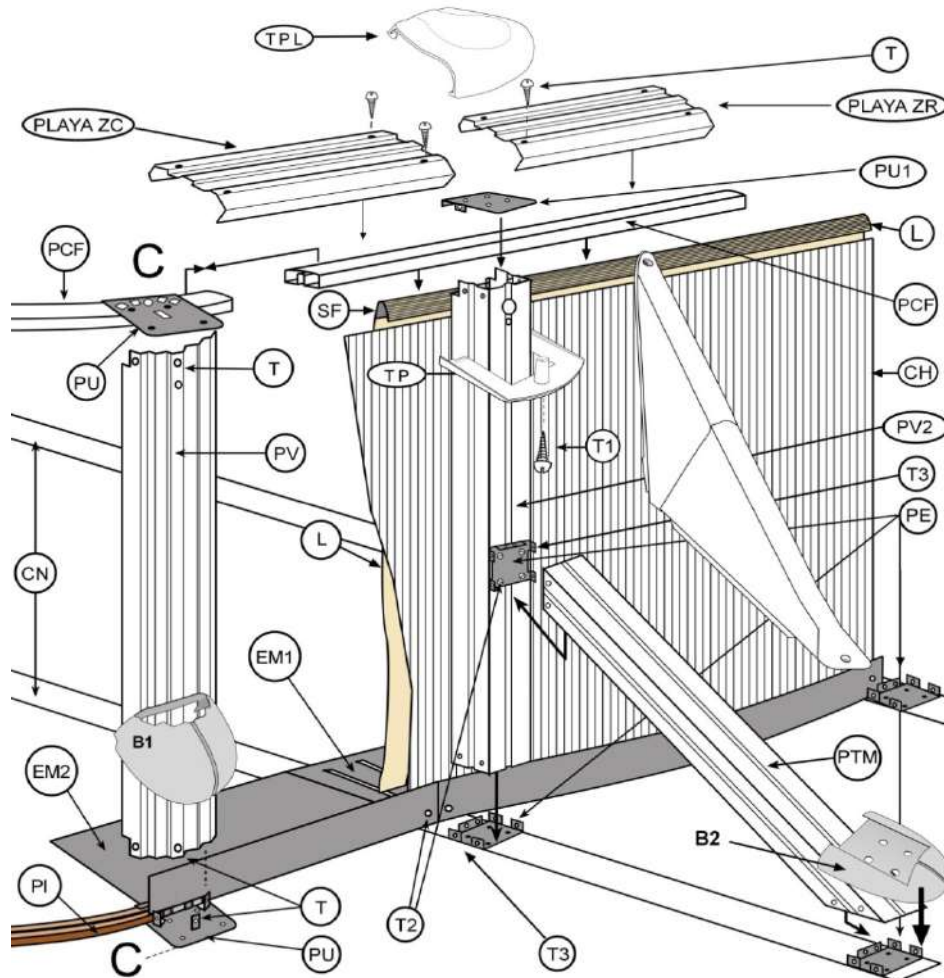

PISCINAS OVALADAS GRAFITO - ALTURA: 132 cm