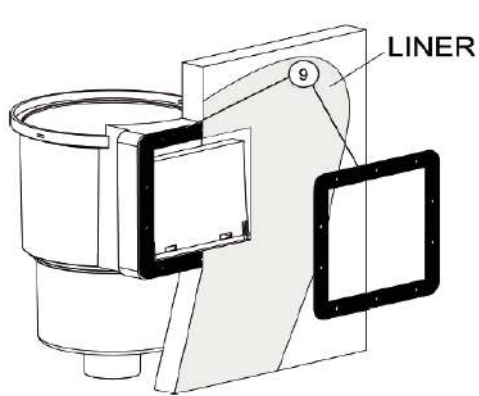

AR100MAD & AR101MAD

Nº	REFERENCIA	DESCRIPCION
1	20888G011	JUNTA ADHESIVA SKIMMER 2MM (AR100MAD)
2	33349G0002	JUNTA ADHESIVA SKIMMER
3	20893-0300	VALVULA DE RETORNO

AR100MAD