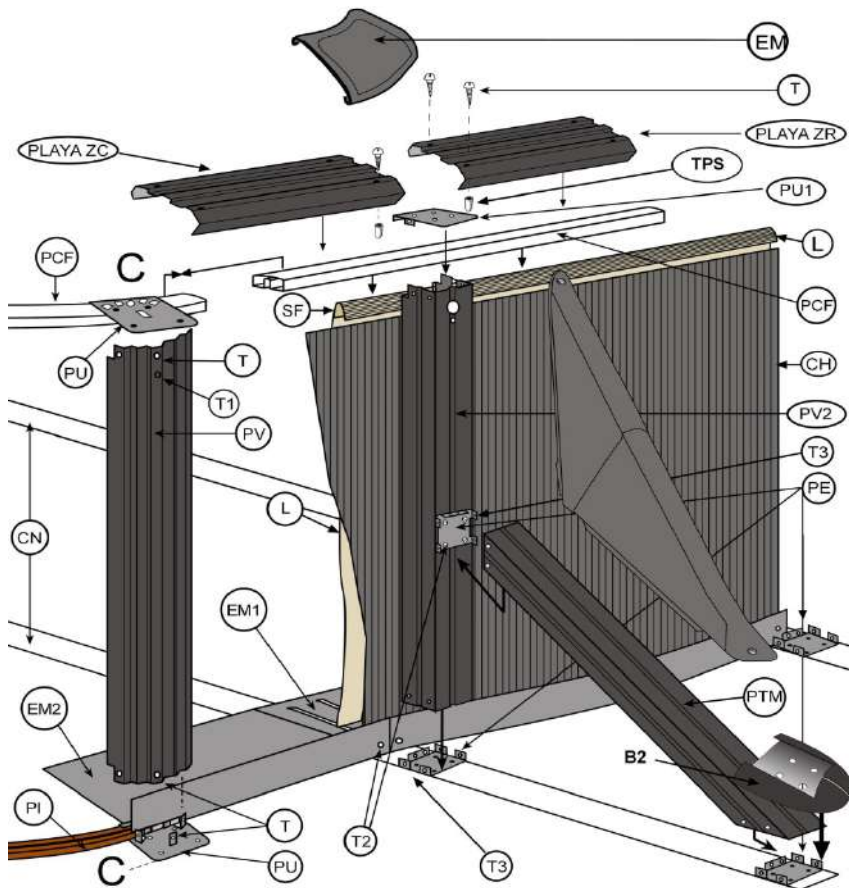

Piscina ovalada piedra - Postes laterales + oblicuos - Altura 1,20 m