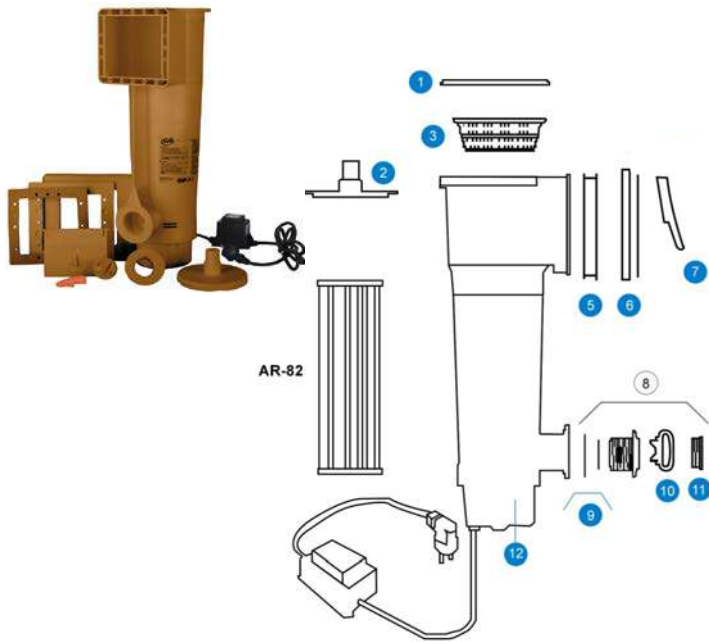

AR125M Depuradora Cartucho 3,8m³/h - 12V - 48W