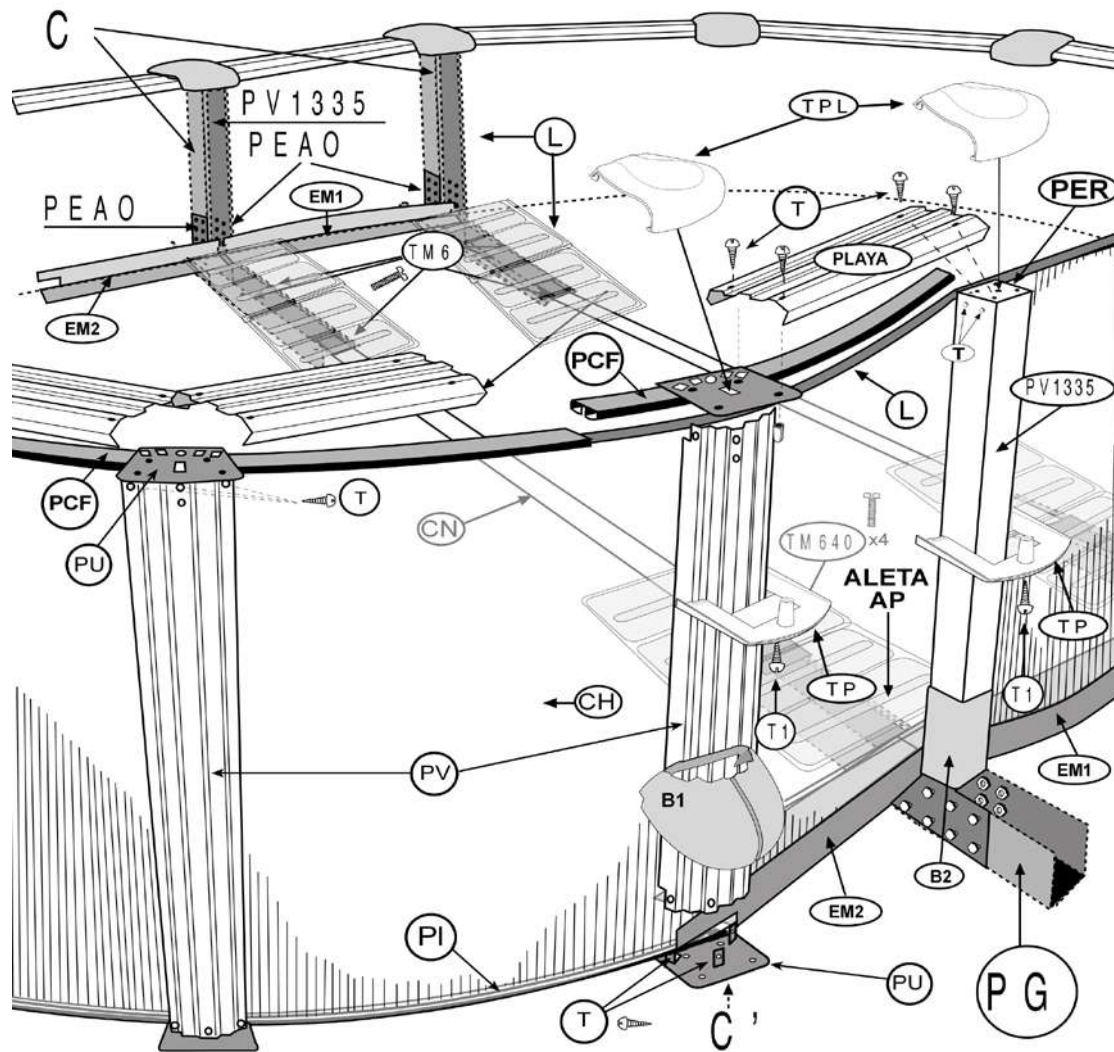

TPVC  
(KITENV)

EM2  
PEBASEL

EM1  
PBL

PLATE (AP)  
KITALETA

**PISCINAS OVALADAS BLANCAS O NORDICAS- SISTEMA OMEGAS- ALTURA: 132 cm**

**MODELOS**

**SERIE HAITI /  
ISLANDIA**

KITPROV10288