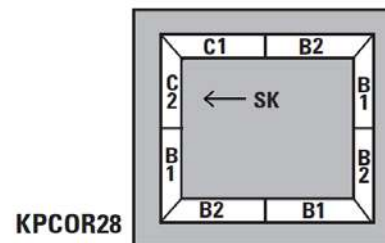

REFERENCIAS PLAYAS A LA UNIDAD PARA PISCINAS RECTANGULARES

REFERENCIA	FORMA	POSICION	KPCOR60 (L)	KPCOR46	KPCOR28	KPCOR2814	
			CDAD	CDAD	CDAD	CDAD	
PLYCOMP45P		D1				1	
PLYCOMP45SKP		D2				1	
PLYCOMP9045P		C1 = B1	4	4	4	2	
PLYCOMP4590P		B2	3	3	3	2	
PLYCOMP9045SKP		C2	1	1	1		
PLYCOMP90P		A	4	2